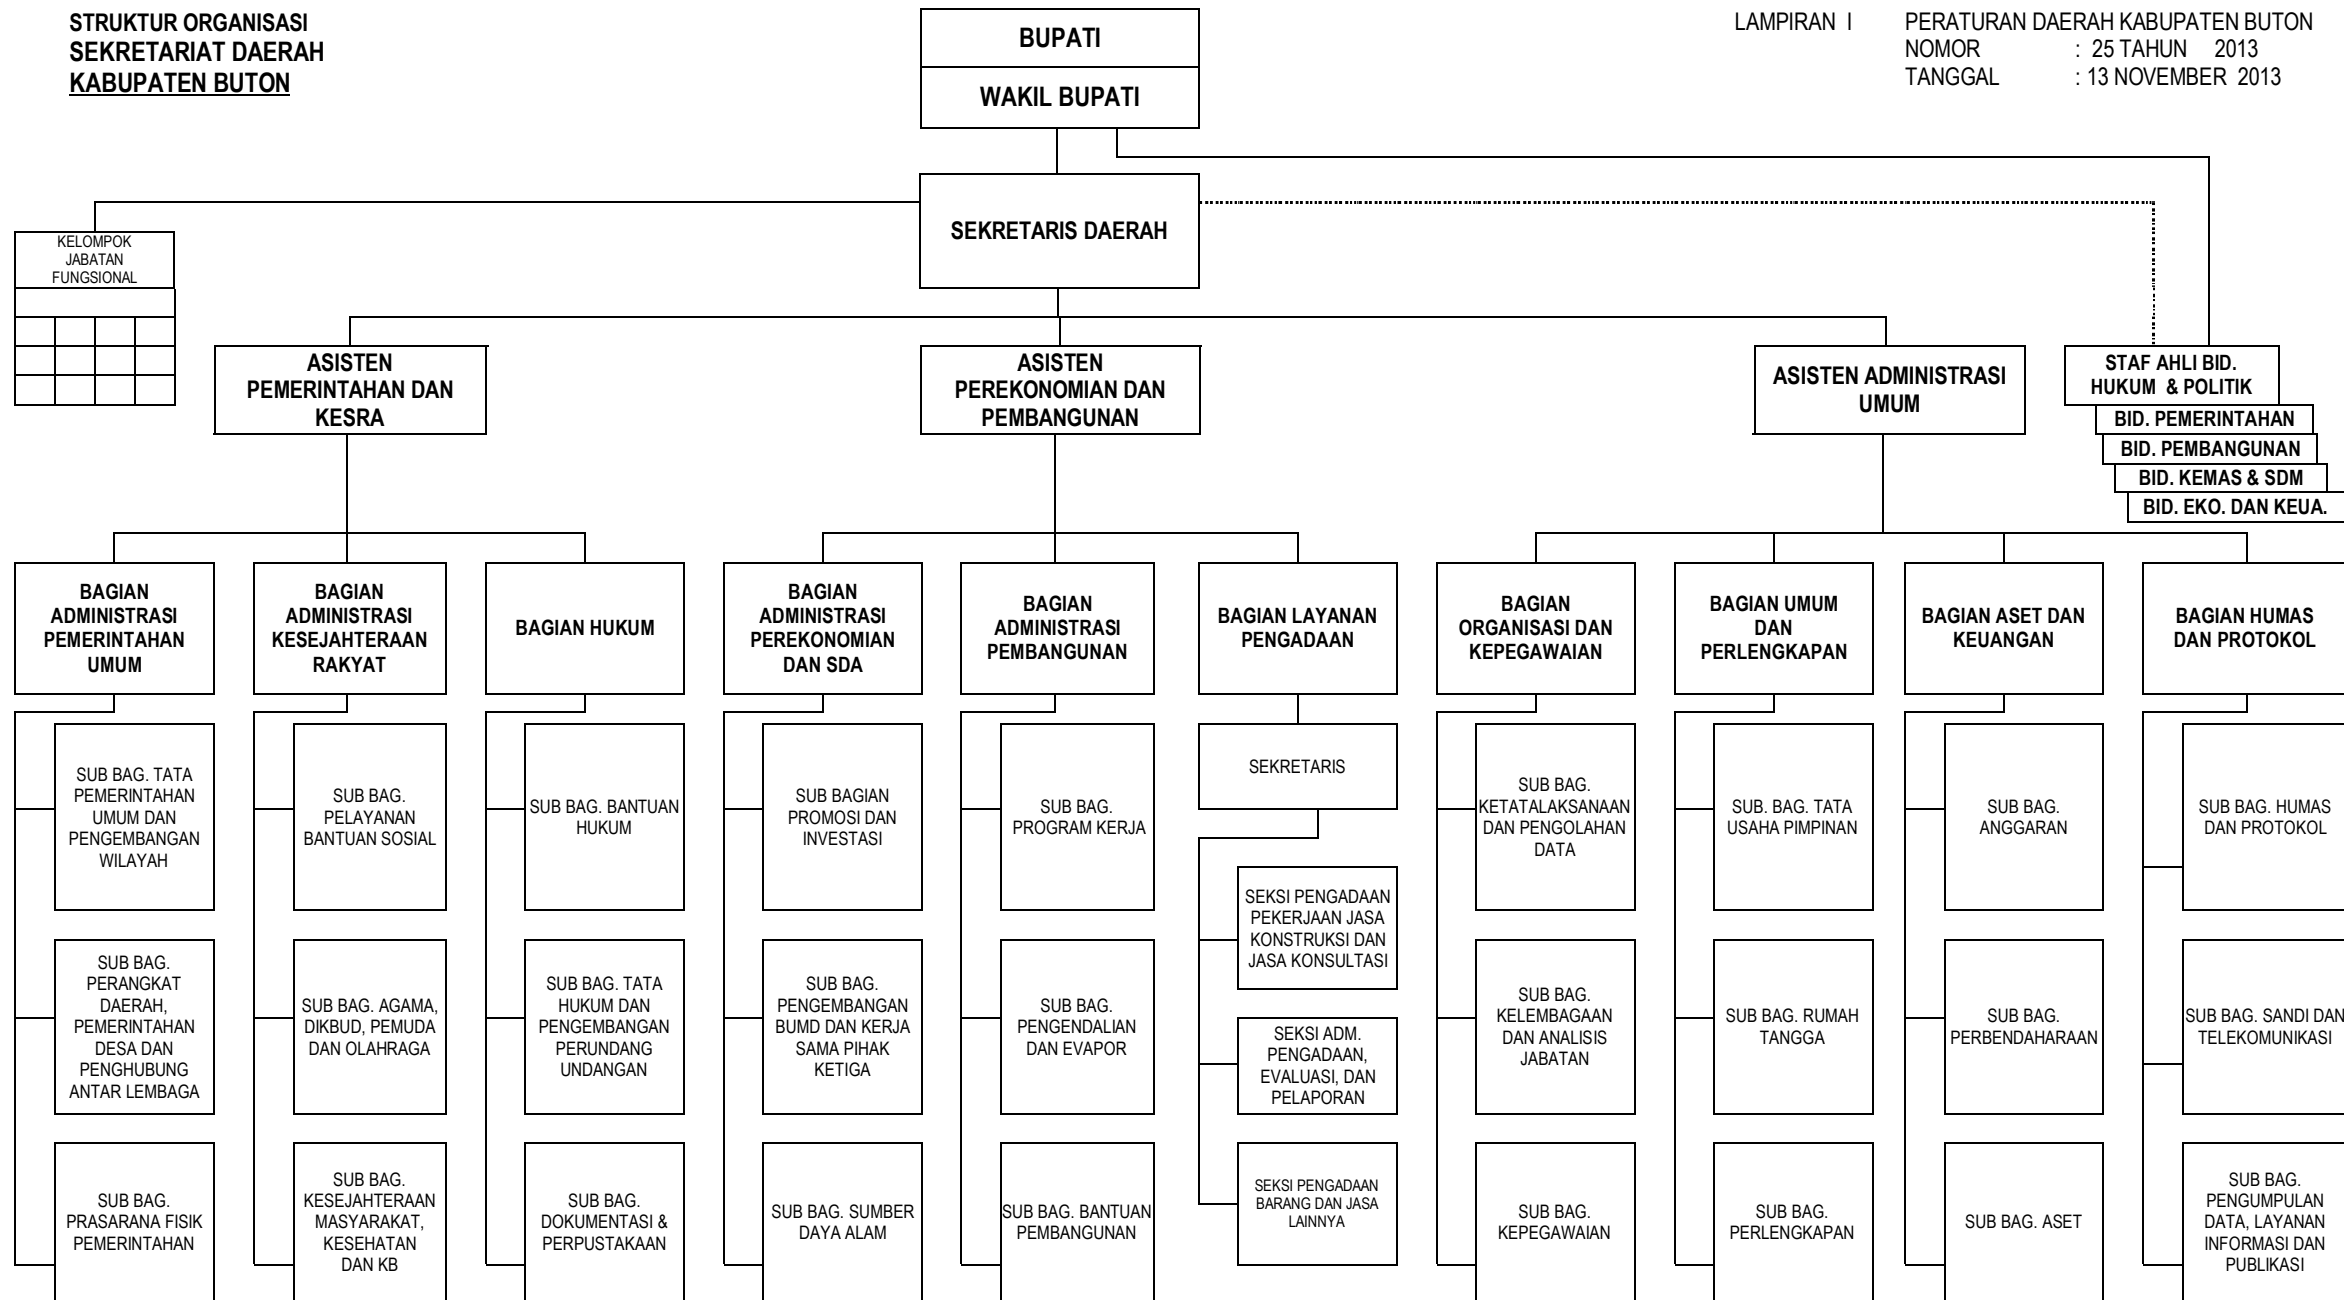

**STRUKTUR ORGANISASI
SEKRETARIAT DAERAH
KABUPATEN BUTON**

LAMPIRAN I PERATURAN DAERAH KABUPATEN BUTON
NOMOR : 25 TAHUN 2013
TANGGAL : 13 NOVEMBER 2013

BUPATI BUTON,

CAP/TTD

SAMU UMAR ABDUL SAMIUN

**STRUKTUR ORGANISASI
SEKRETARIAT DPRD KAB. BUTON**

LAMPIRAN II PERATURAN DAERAH KABUPATEN BUTON
NOMOR : 25 TAHUN 2013
TANGGAL : 13 NOVEMBER 2013

**BUPATI BUTON,
CAP/TTD
SAMU UMAR ABDUL SAMIUN**