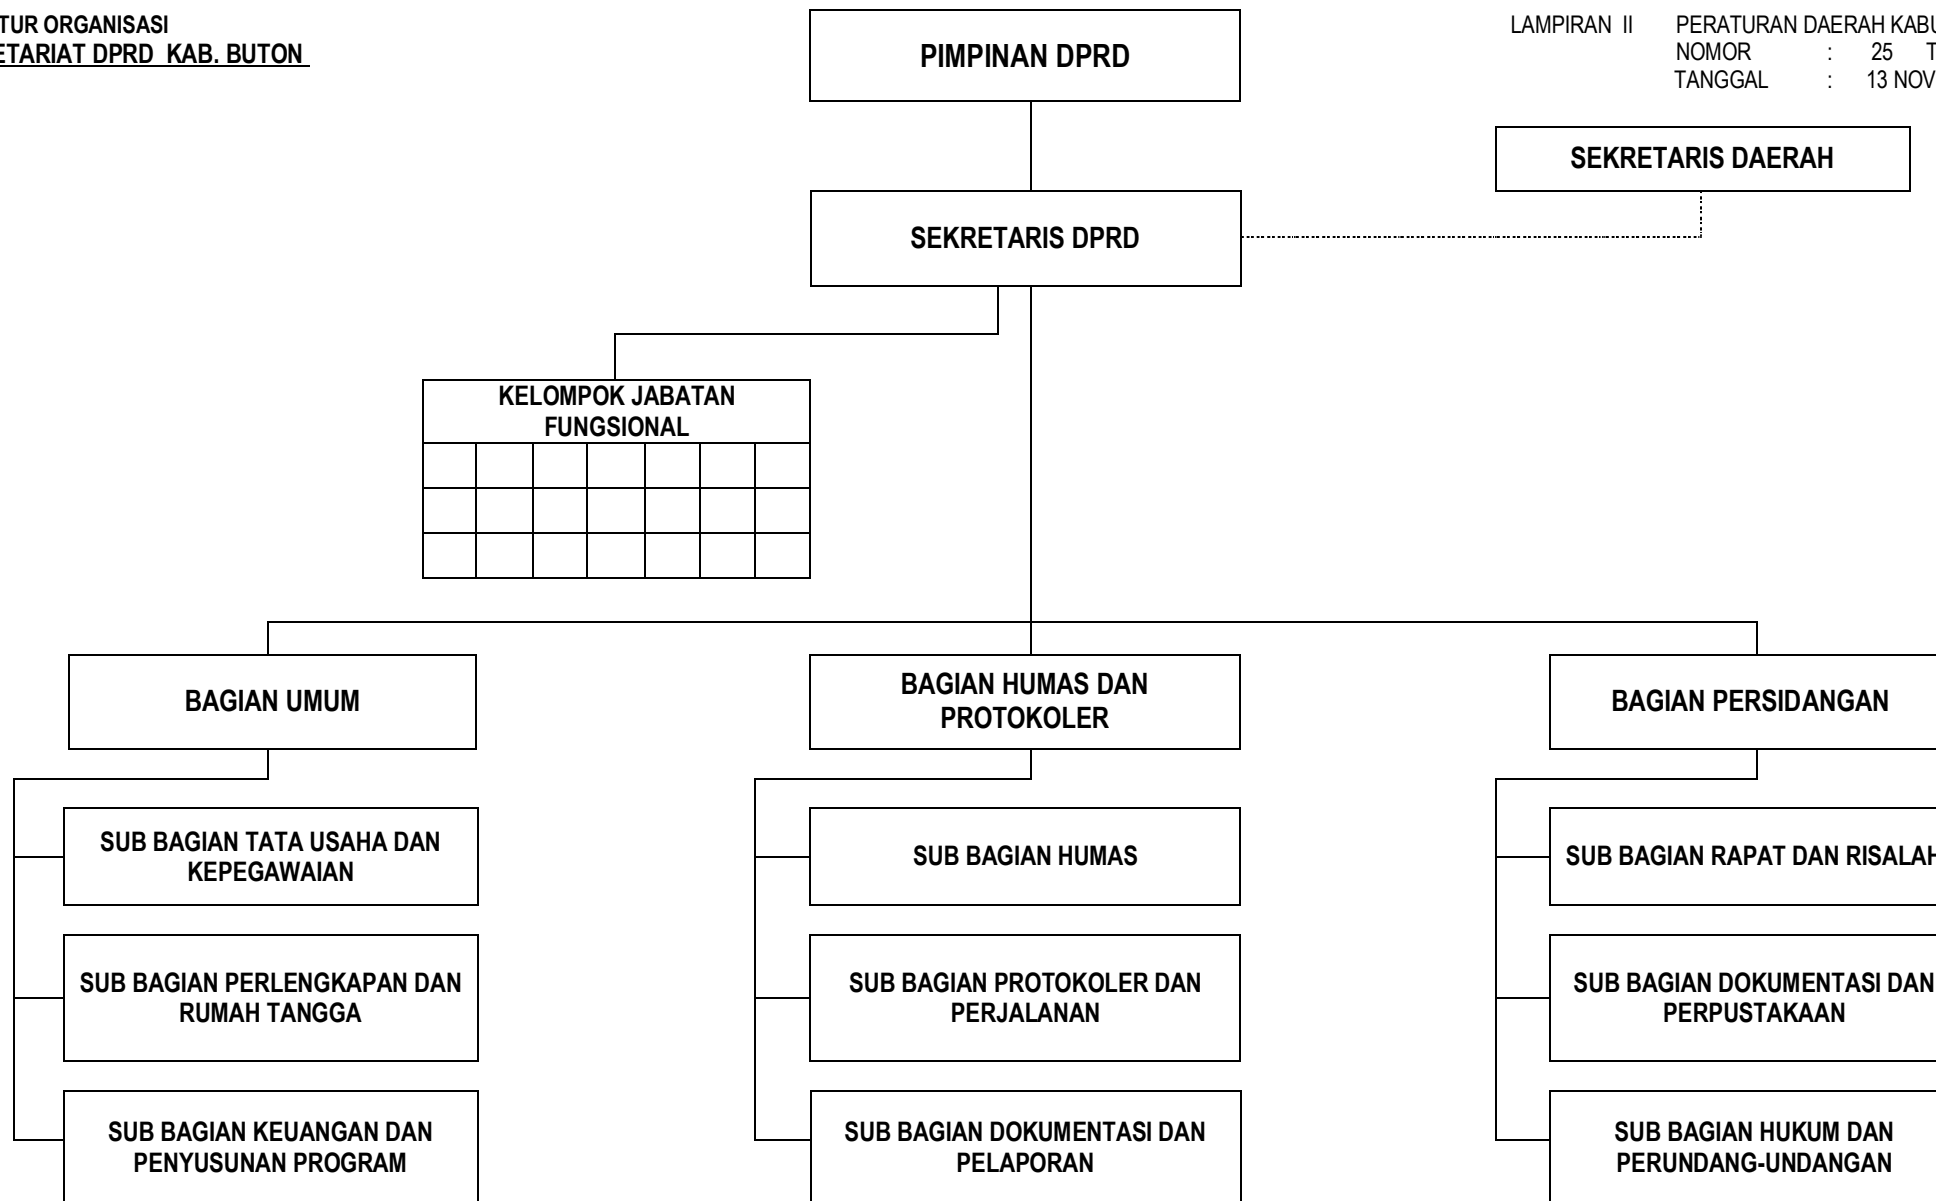

**STRUKTUR ORGANISASI
SEKRETARIAT DAERAH
KABUPATEN BUTON**

LAMPIRAN I PERATURAN DAERAH KABUPATEN BUTON
NOMOR : 25 TAHUN 2013
TANGGAL : 13 NOVEMBER 2013

BUPATI BUTON,

CAP/TTD

SAMU UMAR ABDUL SAMIUN

**STRUKTUR ORGANISASI
SEKRETARIAT DPRD KAB. BUTON**

LAMPIRAN II PERATURAN DAERAH KABUPATEN BUTON
NOMOR : 25 TAHUN 2013
TANGGAL : 13 NOVEMBER 2013

**BUPATI BUTON,
CAP/TTD
SAMU UMAR ABDUL SAMIUN**