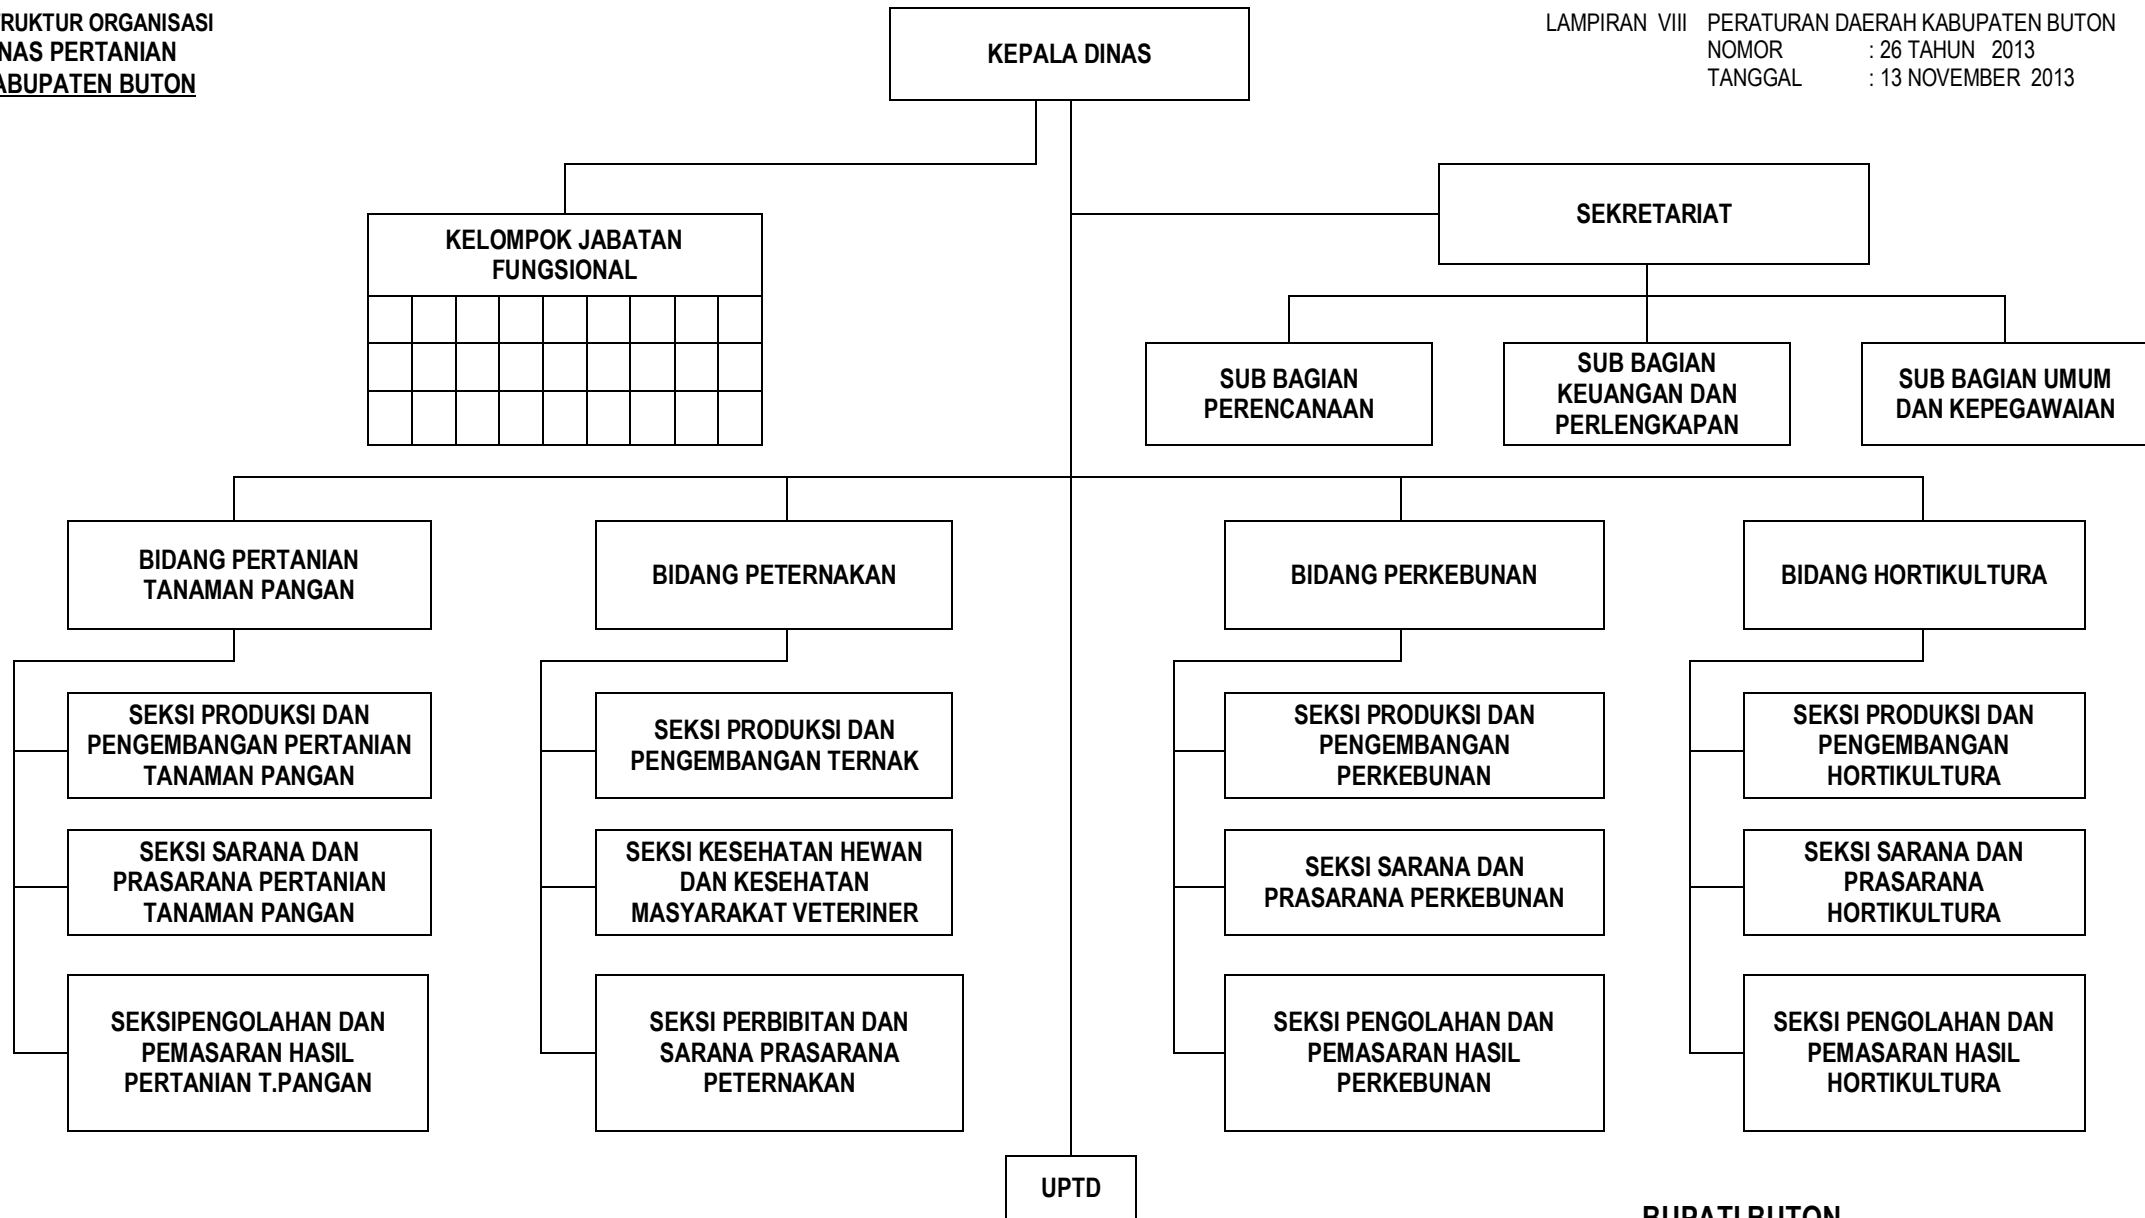

**STRUKTUR ORGANISASI
DINAS PERTANIAN
KABUPATEN BUTON**

LAMPIRAN VIII PERATURAN DAERAH KABUPATEN BUTON
NOMOR : 26 TAHUN 2013
TANGGAL : 13 NOVEMBER 2013

BUPATI BUTON,

CAP/TTD

SAMU UMAR ABDUL SAMIUN