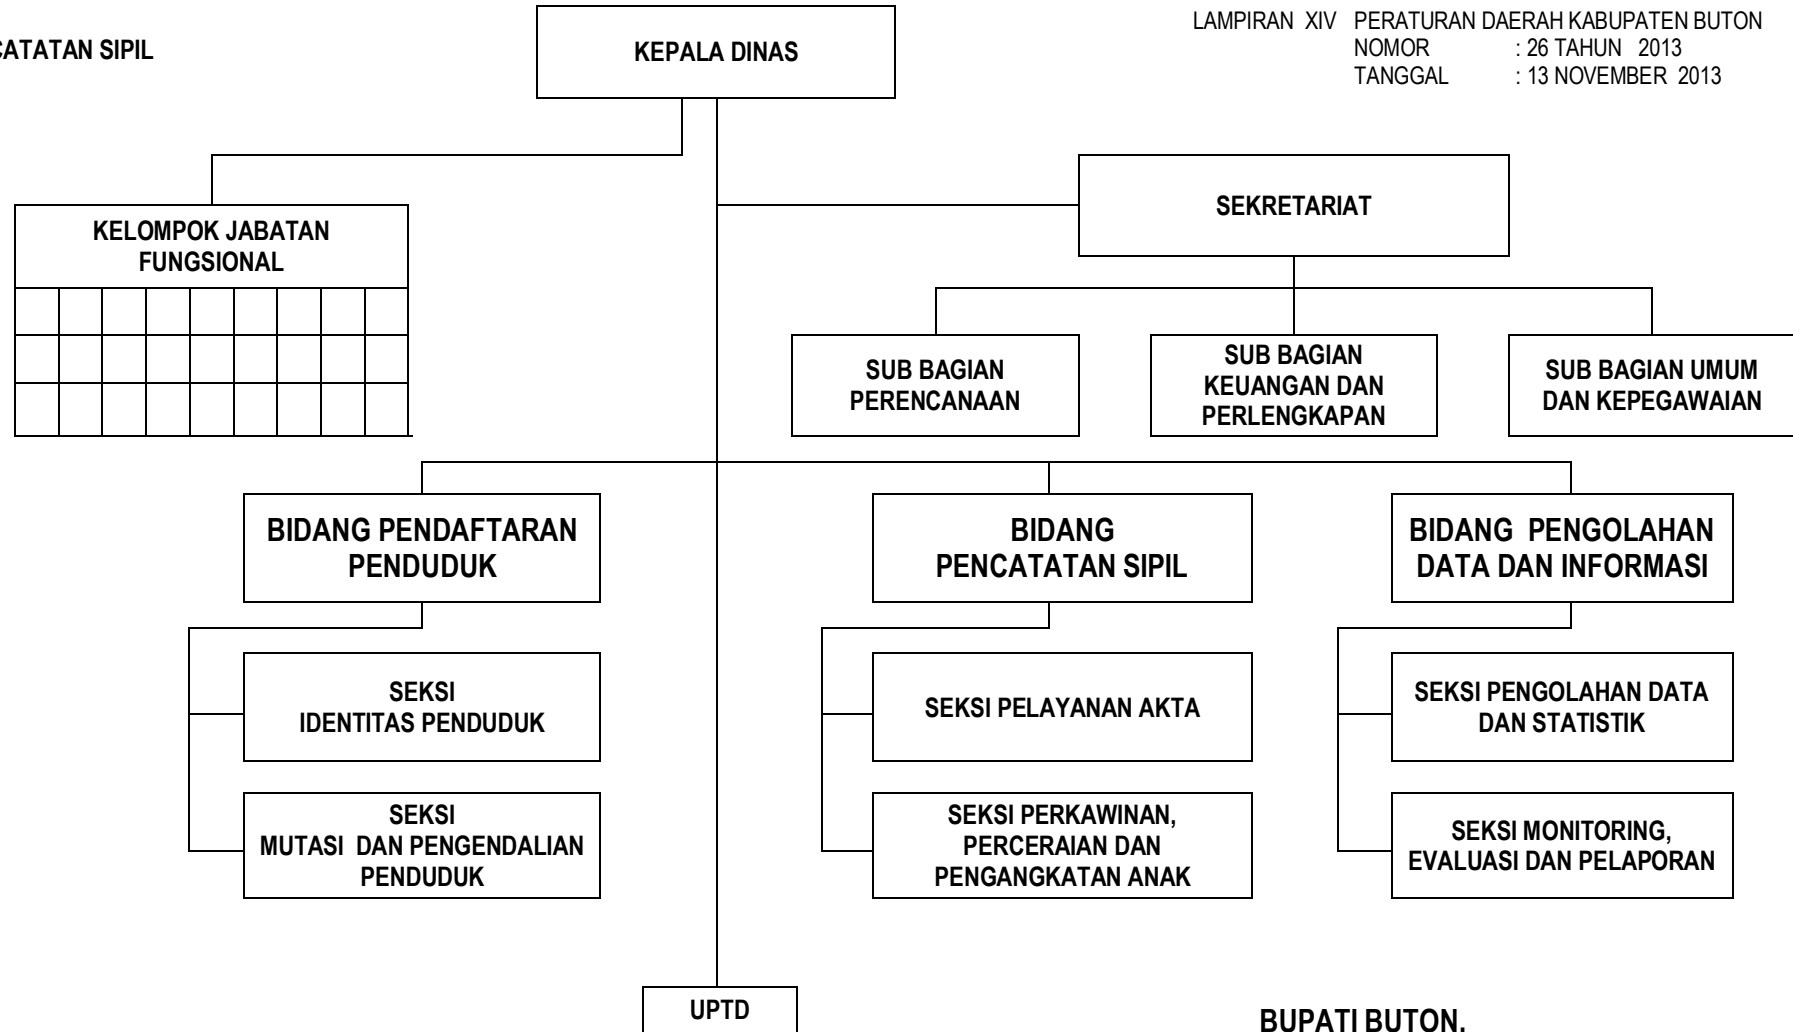

**STRUKTUR ORGANISASI
DINAS KEPENDUDUKAN DAN PENCATATAN SIPIL
KABUPATEN BUTON**

LAMPIRAN XIV PERATURAN DAERAH KABUPATEN BUTON
NOMOR : 26 TAHUN 2013
TANGGAL : 13 NOVEMBER 2013

BUPATI BUTON,

CAP/TTD

SAMU UMAR ABDUL SAMIUN