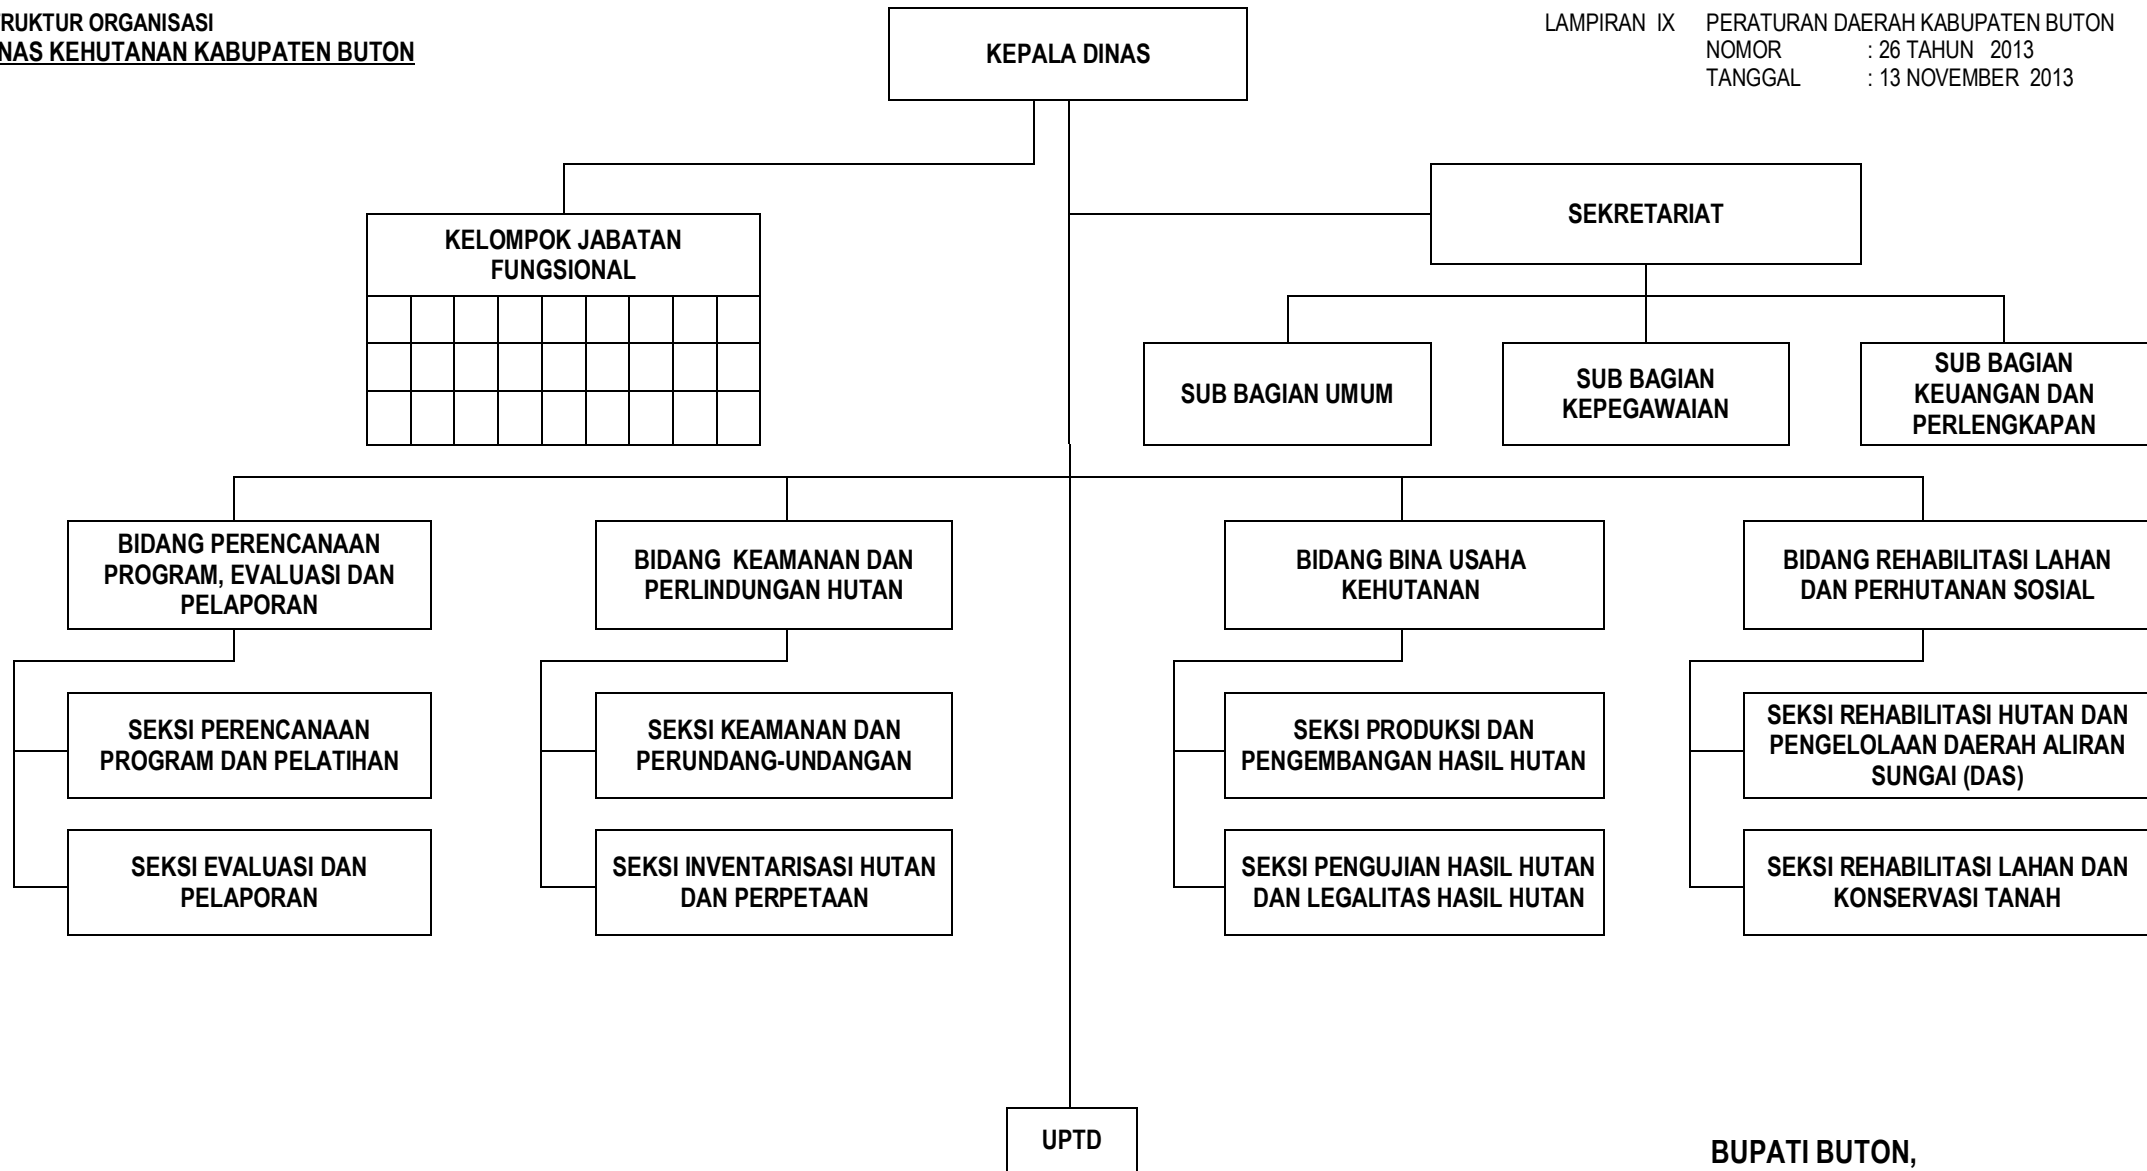

LAMPIRAN VIII PERATURAN DAERAH KABUPATEN BUTON  
NOMOR : 26 TAHUN 2013  
TANGGAL : 13 NOVEMBER 2013

BUPATI BUTON,

CAP/TTD

SAMU UMAR ABDUL SAMIUN

**STRUKTUR ORGANISASI  
DINAS KEHUTANAN KABUPATEN BUTON**

LAMPIRAN IX PERATURAN DAERAH KABUPATEN BUTON  
NOMOR : 26 TAHUN 2013  
TANGGAL : 13 NOVEMBER 2013