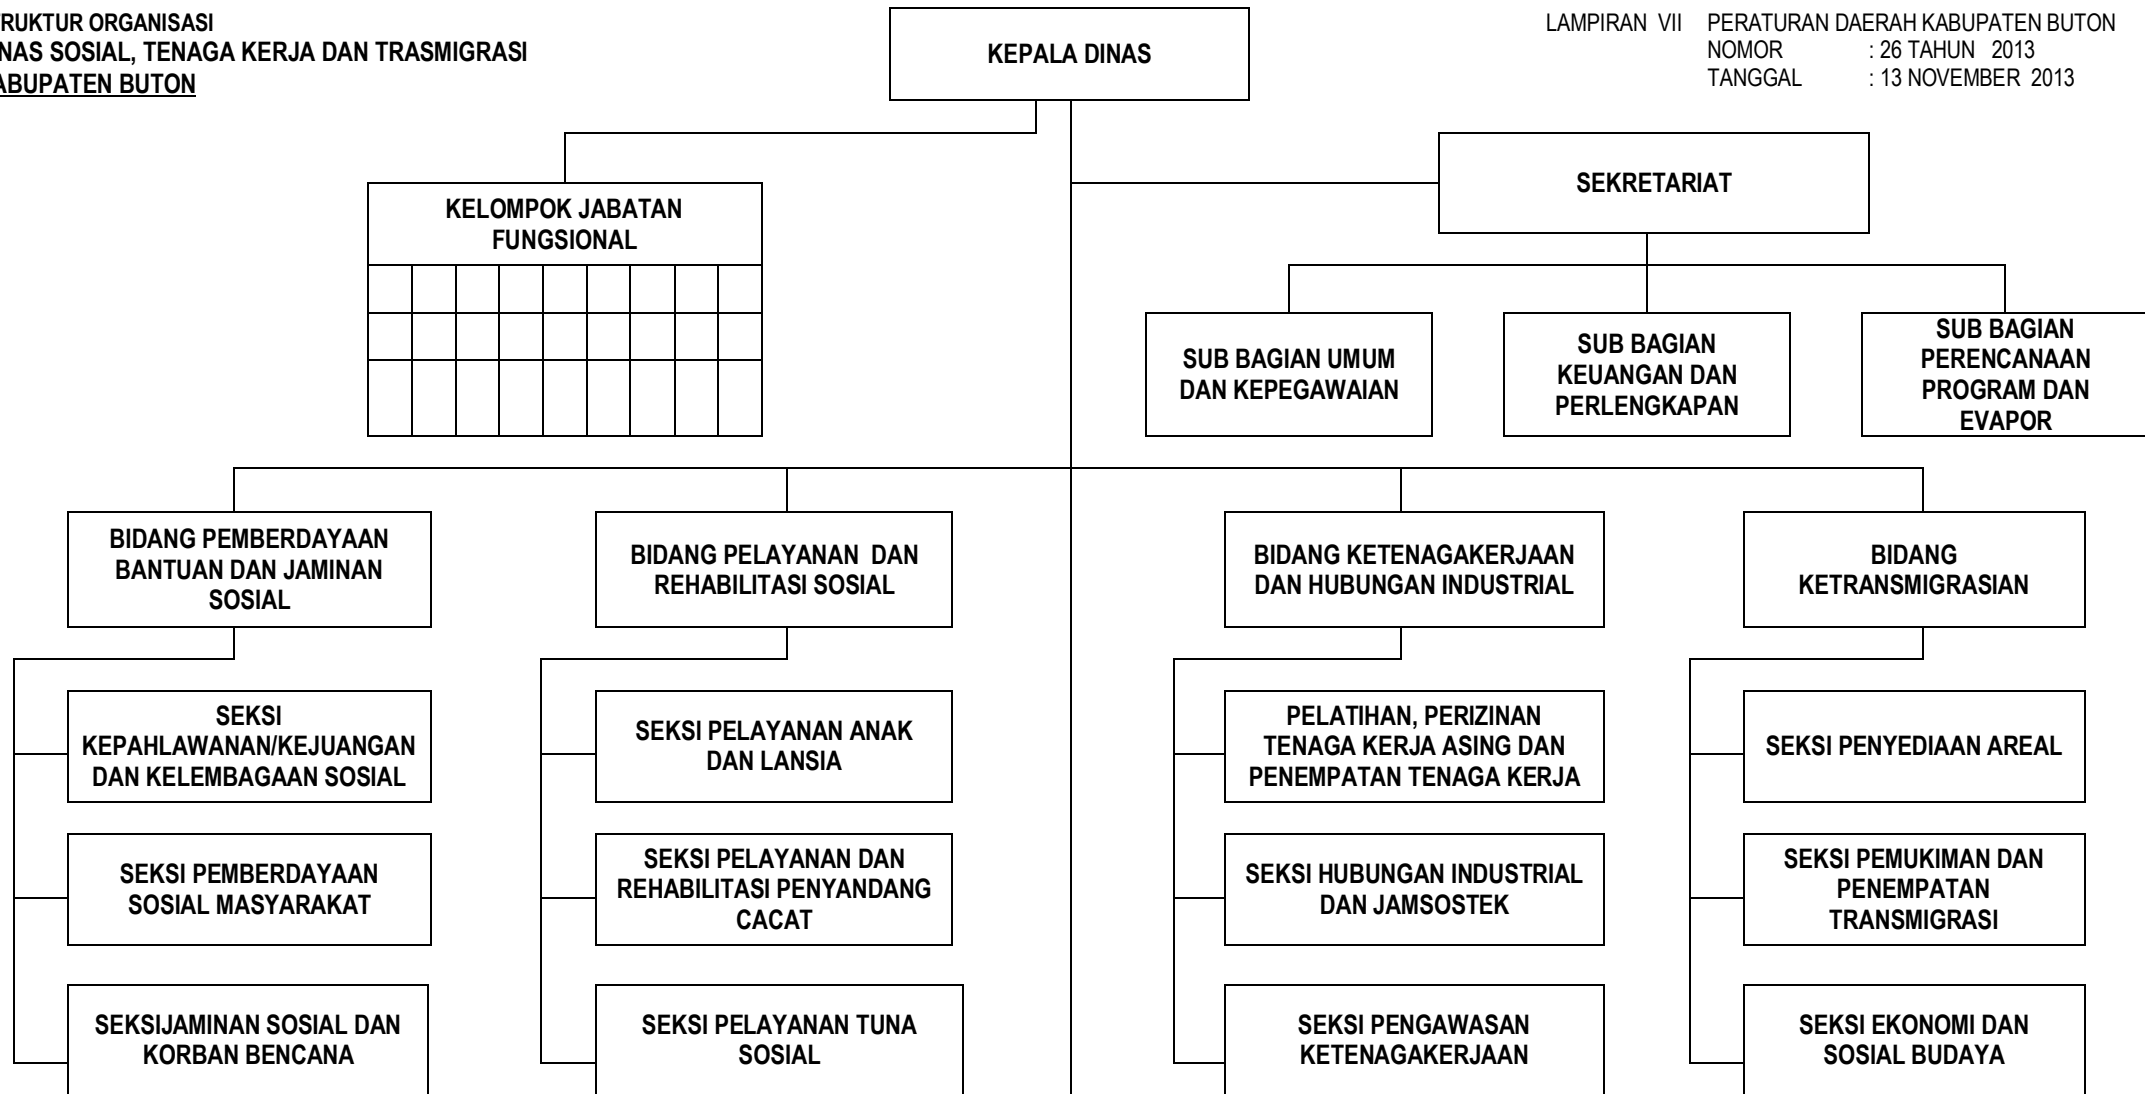

LAMPIRAN VI PERATURAN DAERAH KABUPATEN BUTON  
NOMOR : 26 TAHUN 2013  
TANGGAL : 13 NOVEMBER 2013

**BUPATI BUTON,**

**CAP/TTD**

**SAMU UMAR ABDUL SAMIUN**

**STRUKTUR ORGANISASI  
DINAS SOSIAL, TENAGA KERJA DAN TRASMIGRASI  
KABUPATEN BUTON**

LAMPIRAN VII PERATURAN DAERAH KABUPATEN BUTON  
NOMOR : 26 TAHUN 2013  
TANGGAL : 13 NOVEMBER 2013

BUPATI BUTON,

CAP/TTD

SAMSU UMAR ABDUL SAMIUN

**STRUKTUR ORGANISASI  
DINAS PERTANIAN  
KABUPATEN BUTON**