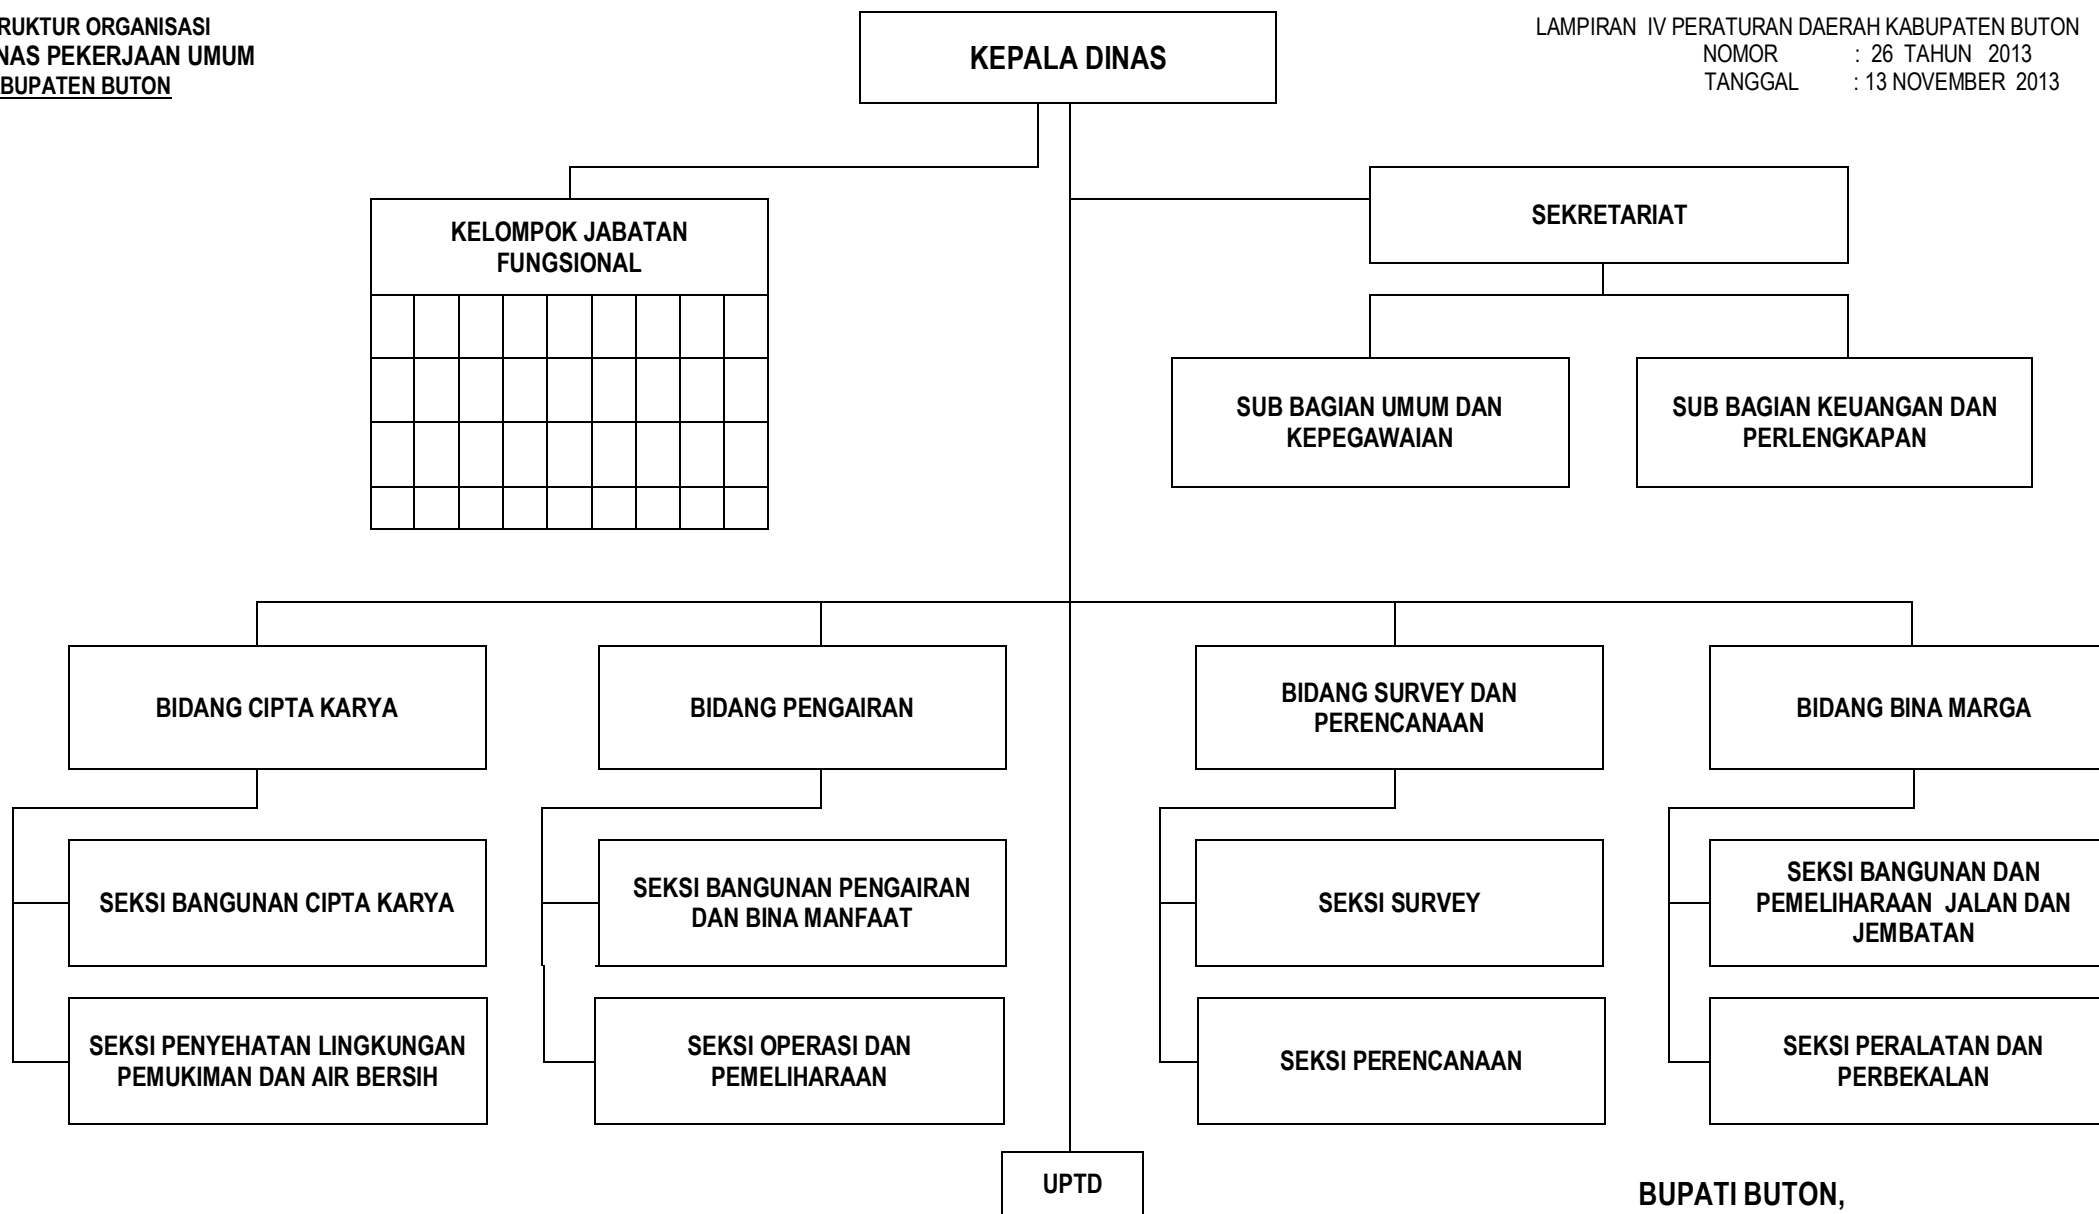

**STRUKTUR ORGANISASI  
DINAS PENDIDIKAN KABUPATEN BUTON**

LAMPIRAN I PERATURAN DAERAH KABUPATEN BUTON  
 NOMOR : 26 TAHUN 2013  
 TANGGAL : 13 NOVEMBER 2013

BUPATI BUTON,

CAP/TTD

SAMU UMAR ABDUL SAMIUN

**STRUKTUR ORGANISASI  
DINAS KESEHATAN  
KABUPATEN BUTON**

LAMPIRAN II PERATURAN DAERAH KABUPATEN BUTON  
NOMOR : 26 TAHUN 2013  
TANGGAL : 13 NOVEMBER 2013

BUPATI BUTON,

CAP/TTD

SAMU UMAR ABDUL SAMIUN

**STRUKTUR ORGANISASI  
DINAS PERHUBUNGAN  
KABUPATEN BUTON**

LAMPIRAN III PERATURAN DAERAH KABUPATEN BUTON  
NOMOR : 26 TAHUN 2013  
TANGGAL : 13 NOVEMBER 2013

**BUPATI BUTON,**

**CAP/TTD**

**SAMU UMAR ABDUL SAMIUN**

BUPATI BUTON,

CAP/TTD

SAMSU UMAR ABDUL SAMIUN

**STRUKTUR ORGANISASI  
DINAS TATA RUANG DAN PERUMAHAN RAKYAT  
KABUPATEN BUTON**

LAMPIRAN V PERATURAN DAERAH KABUPATEN BUTON  
NOMOR : 26 TAHUN 2013  
TANGGAL : 13 NOVEMBER 2013

**BUPATI BUTON,**

**CAP/TTD**

**SAMU UMAR ABDUL SAMIUN**

**STRUKTUR ORGANISASI  
DINAS KOPERASI DAN UKM  
KABUPATEN BUTON**