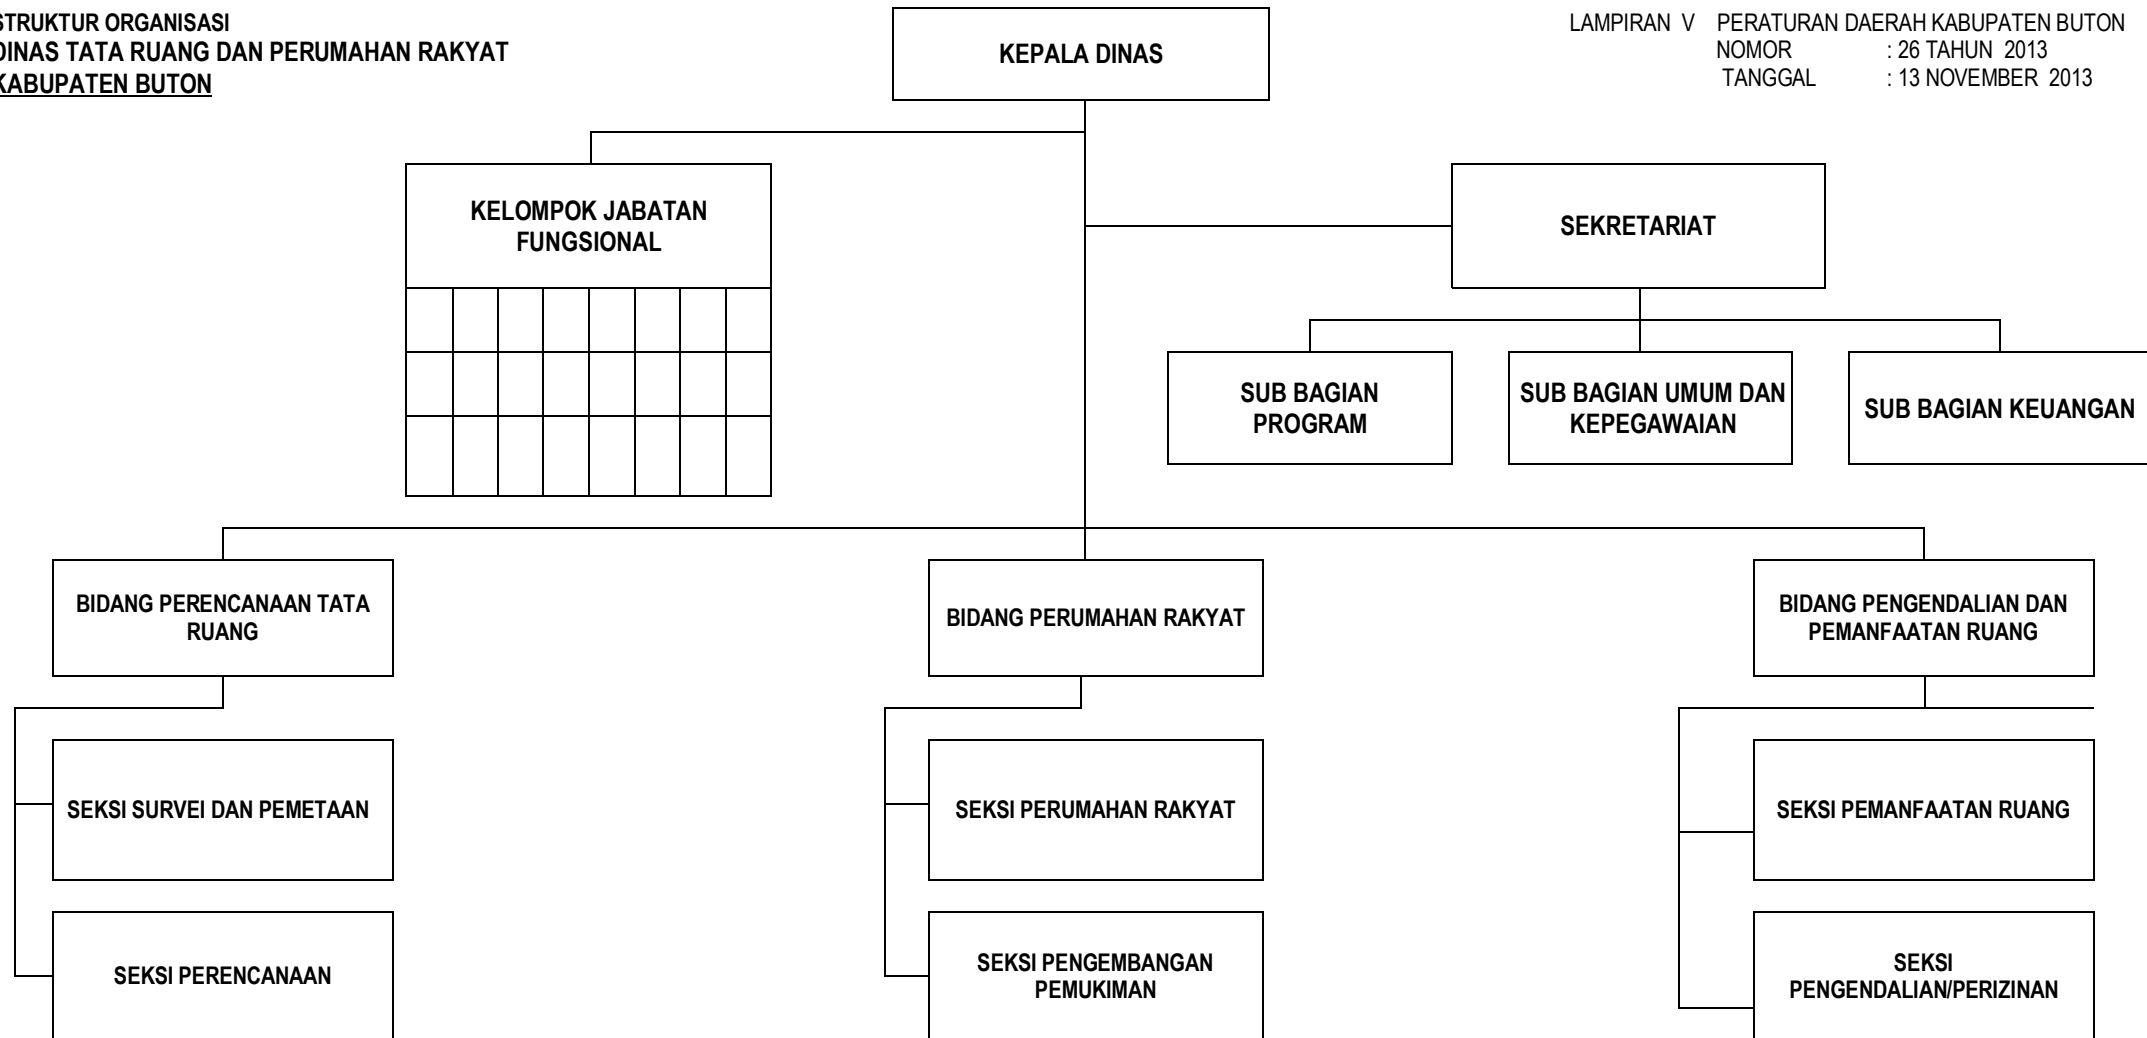

LAMPIRAN III PERATURAN DAERAH KABUPATEN BUTON  
NOMOR : 26 TAHUN 2013  
TANGGAL : 13 NOVEMBER 2013

**BUPATI BUTON,**

**CAP/TTD**

**SAMU UMAR ABDUL SAMIUN**

BUPATI BUTON,

CAP/TTD

SAMSU UMAR ABDUL SAMIUN

**STRUKTUR ORGANISASI  
DINAS TATA RUANG DAN PERUMAHAN RAKYAT  
KABUPATEN BUTON**

LAMPIRAN V PERATURAN DAERAH KABUPATEN BUTON  
NOMOR : 26 TAHUN 2013  
TANGGAL : 13 NOVEMBER 2013

**BUPATI BUTON,**

**CAP/TTD**

**SAMU UMAR ABDUL SAMIUN**

**STRUKTUR ORGANISASI  
DINAS KOPERASI DAN UKM  
KABUPATEN BUTON**