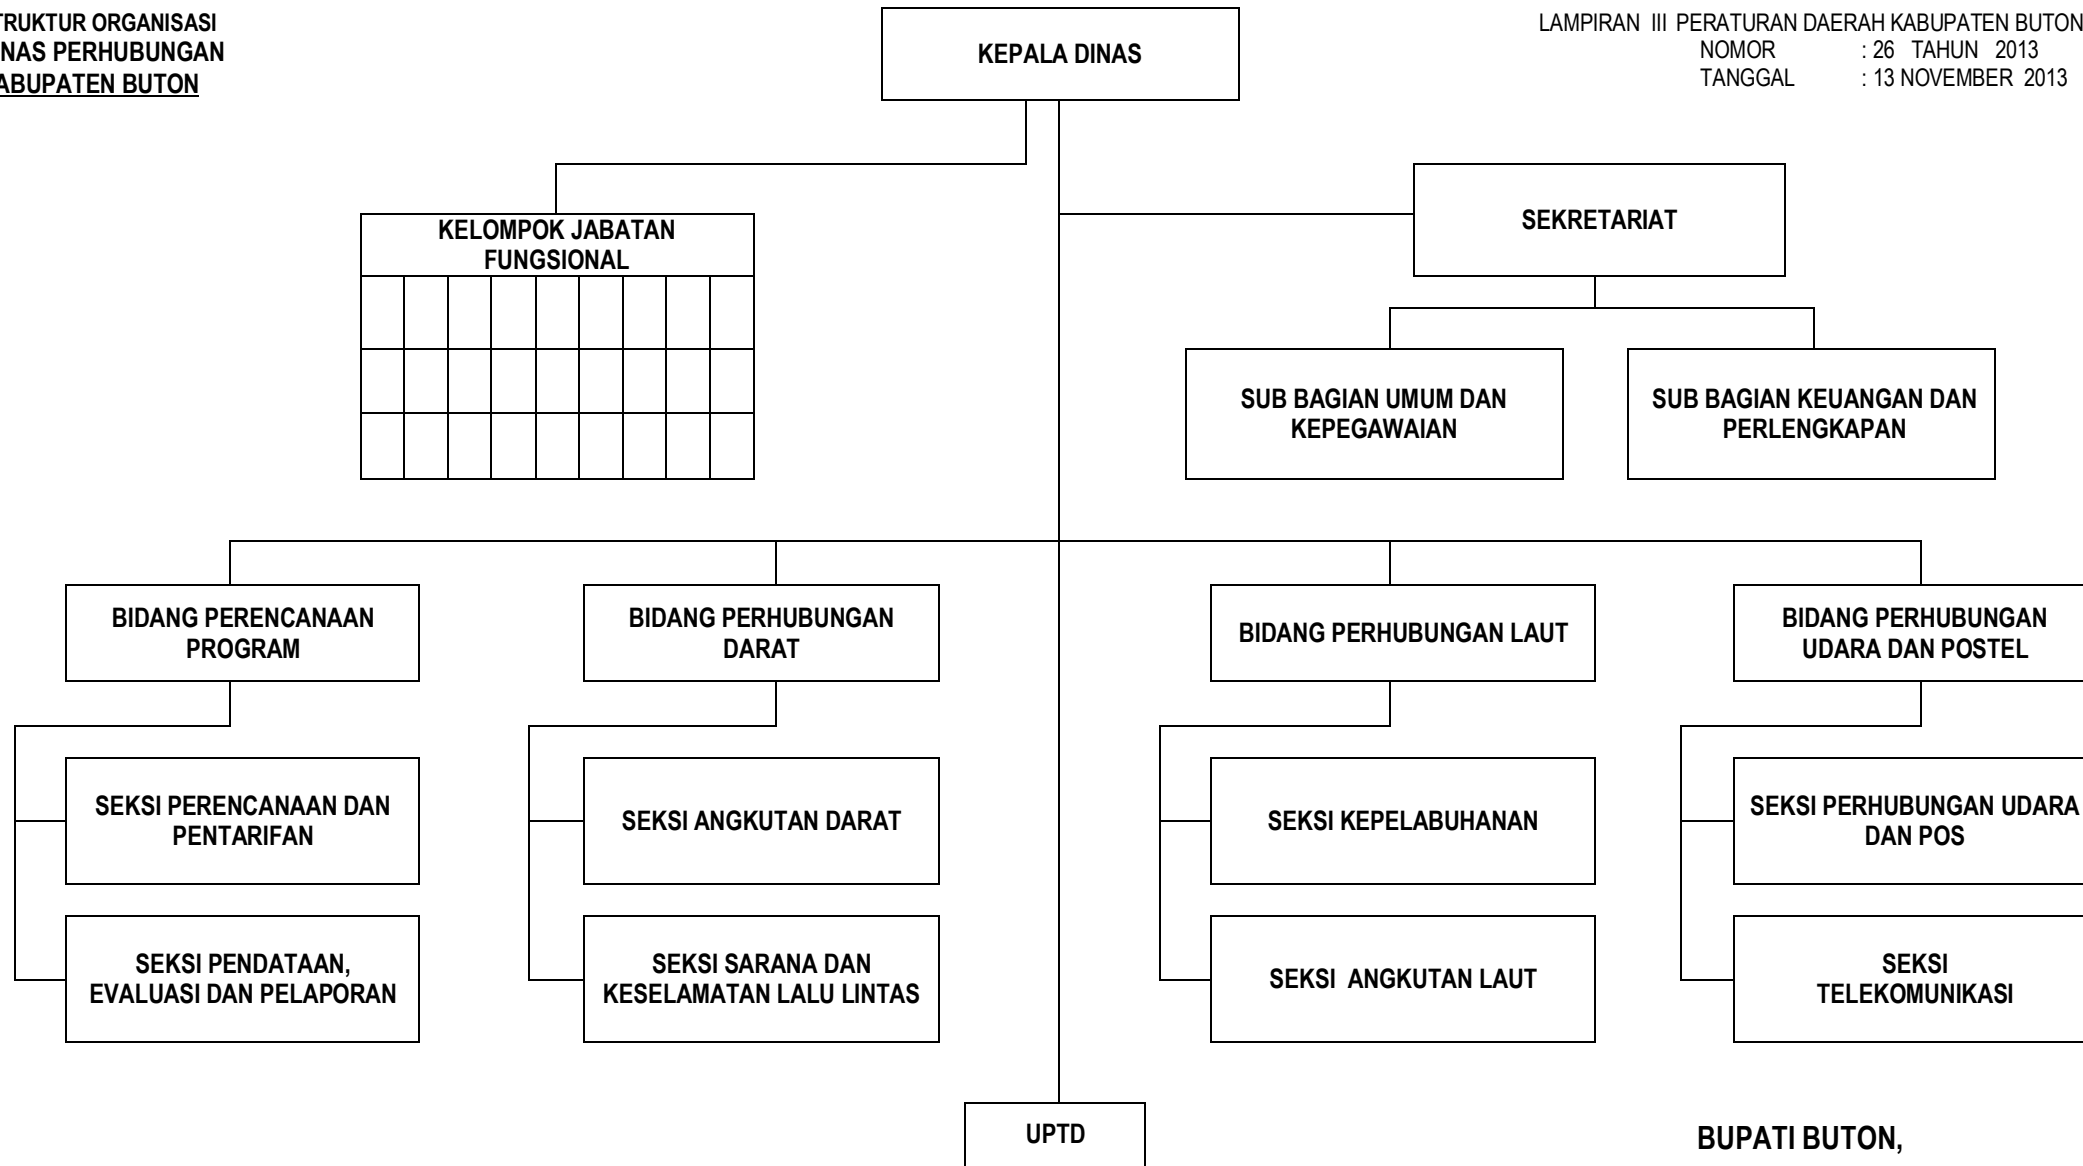

**STRUKTUR ORGANISASI  
DINAS PENDIDIKAN KABUPATEN BUTON**

LAMPIRAN I PERATURAN DAERAH KABUPATEN BUTON  
 NOMOR : 26 TAHUN 2013  
 TANGGAL : 13 NOVEMBER 2013

BUPATI BUTON,

CAP/TTD

SAMU UMAR ABDUL SAMIUN

**STRUKTUR ORGANISASI  
DINAS KESEHATAN  
KABUPATEN BUTON**

LAMPIRAN II PERATURAN DAERAH KABUPATEN BUTON  
NOMOR : 26 TAHUN 2013  
TANGGAL : 13 NOVEMBER 2013

BUPATI BUTON,

CAP/TTD

SAMU UMAR ABDUL SAMIUN

**STRUKTUR ORGANISASI  
DINAS PERHUBUNGAN  
KABUPATEN BUTON**

LAMPIRAN III PERATURAN DAERAH KABUPATEN BUTON  
NOMOR : 26 TAHUN 2013  
TANGGAL : 13 NOVEMBER 2013

**BUPATI BUTON,**

**CAP/TTD**

**SAMU UMAR ABDUL SAMIUN**

BUPATI BUTON,

CAP/TTD

SAMSU UMAR ABDUL SAMIUN

**STRUKTUR ORGANISASI  
DINAS TATA RUANG DAN PERUMAHAN RAKYAT  
KABUPATEN BUTON**