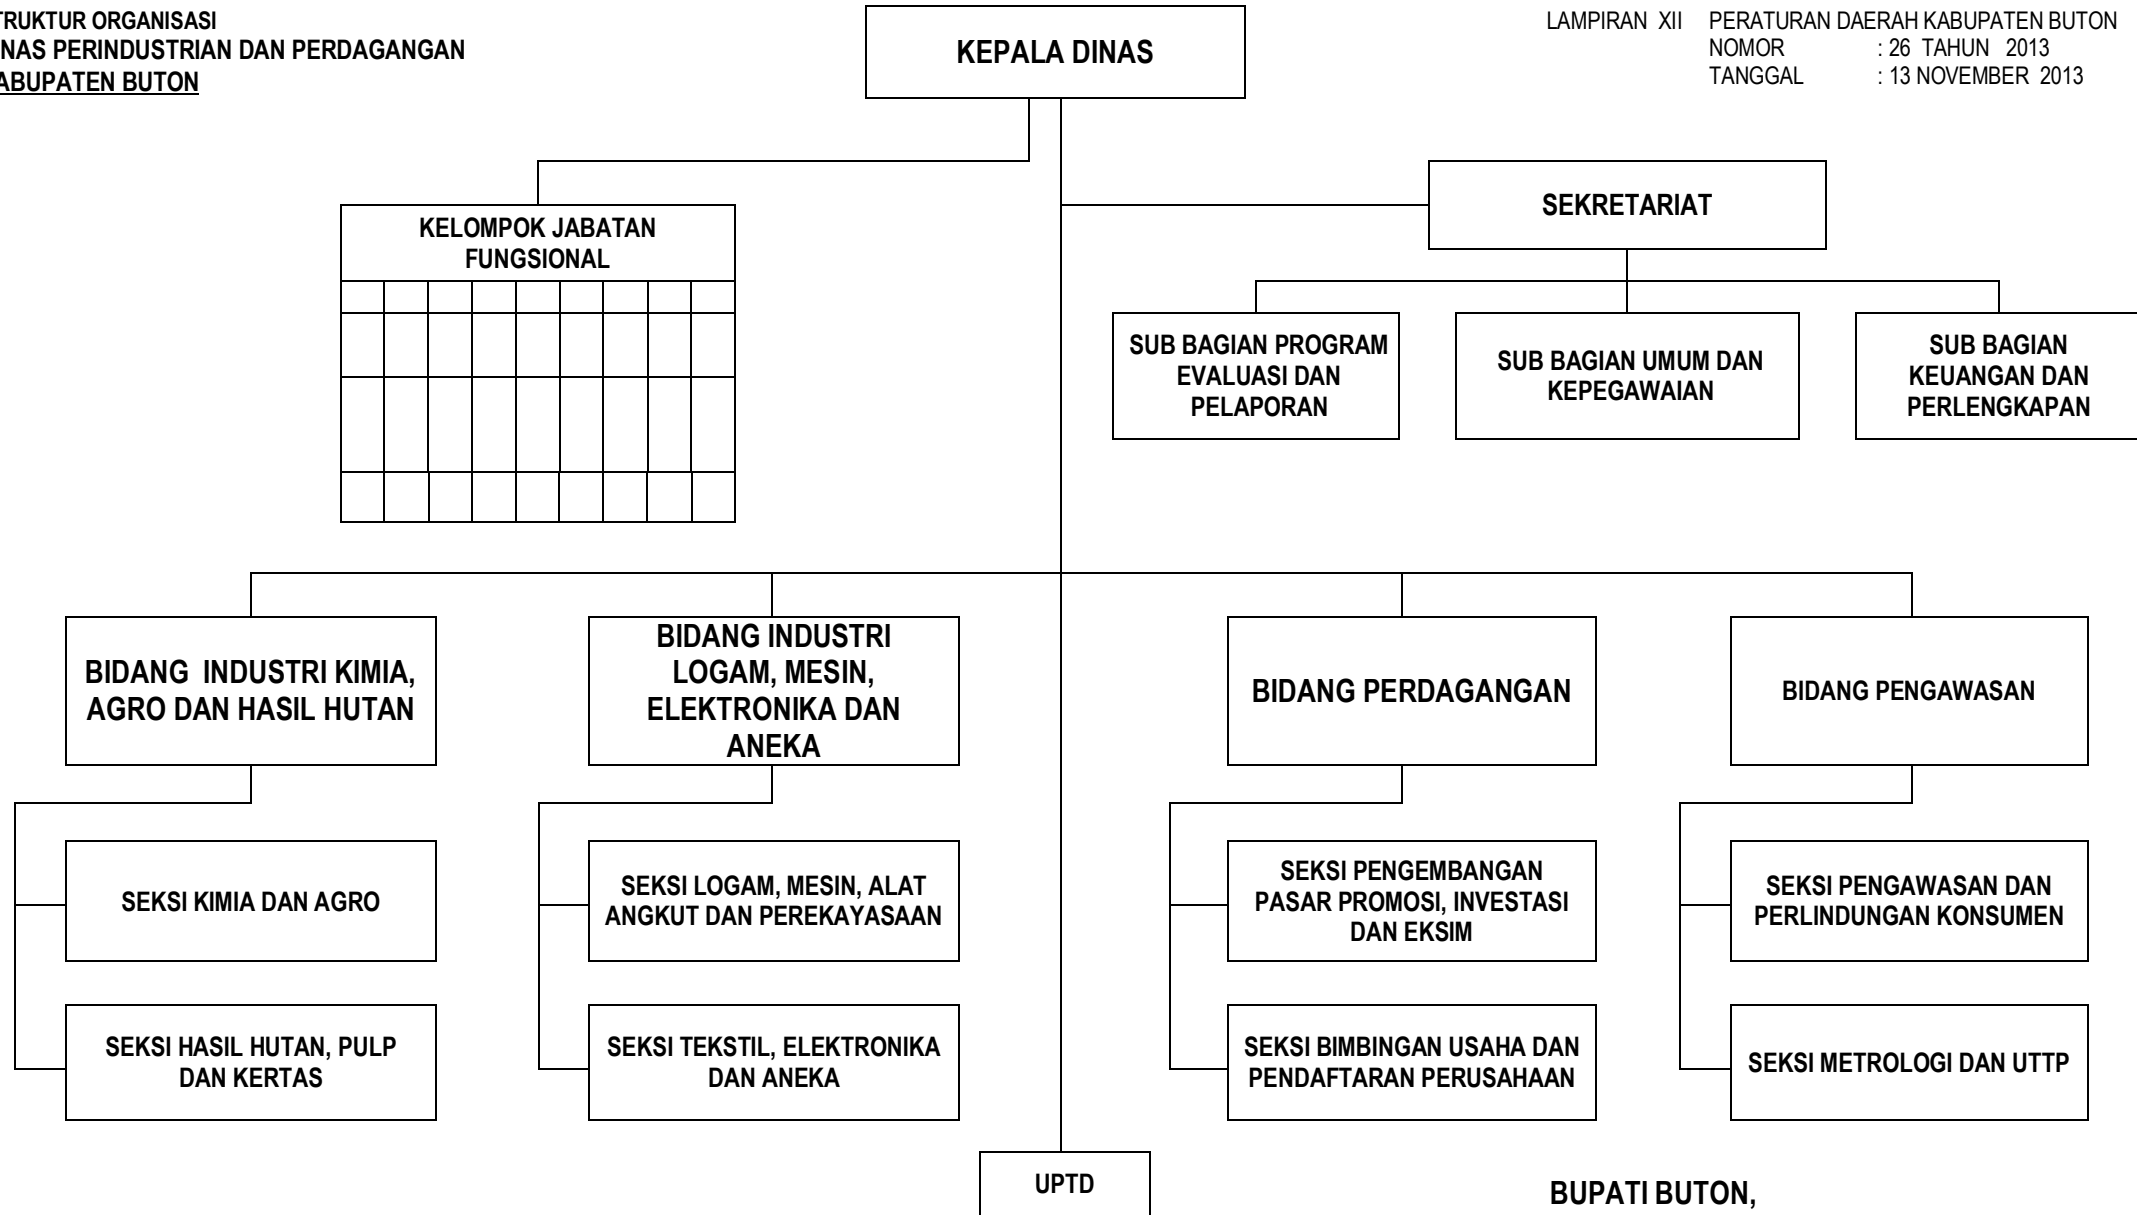

**STRUKTUR ORGANISASI
DINAS PERINDUSTRIAN DAN PERDAGANGAN
KABUPATEN BUTON**

LAMPIRAN XII PERATURAN DAERAH KABUPATEN BUTON
NOMOR : 26 TAHUN 2013
TANGGAL : 13 NOVEMBER 2013

BUPATI BUTON,

CAP/TTD

SAMU UMAR ABDUL SAMIUN