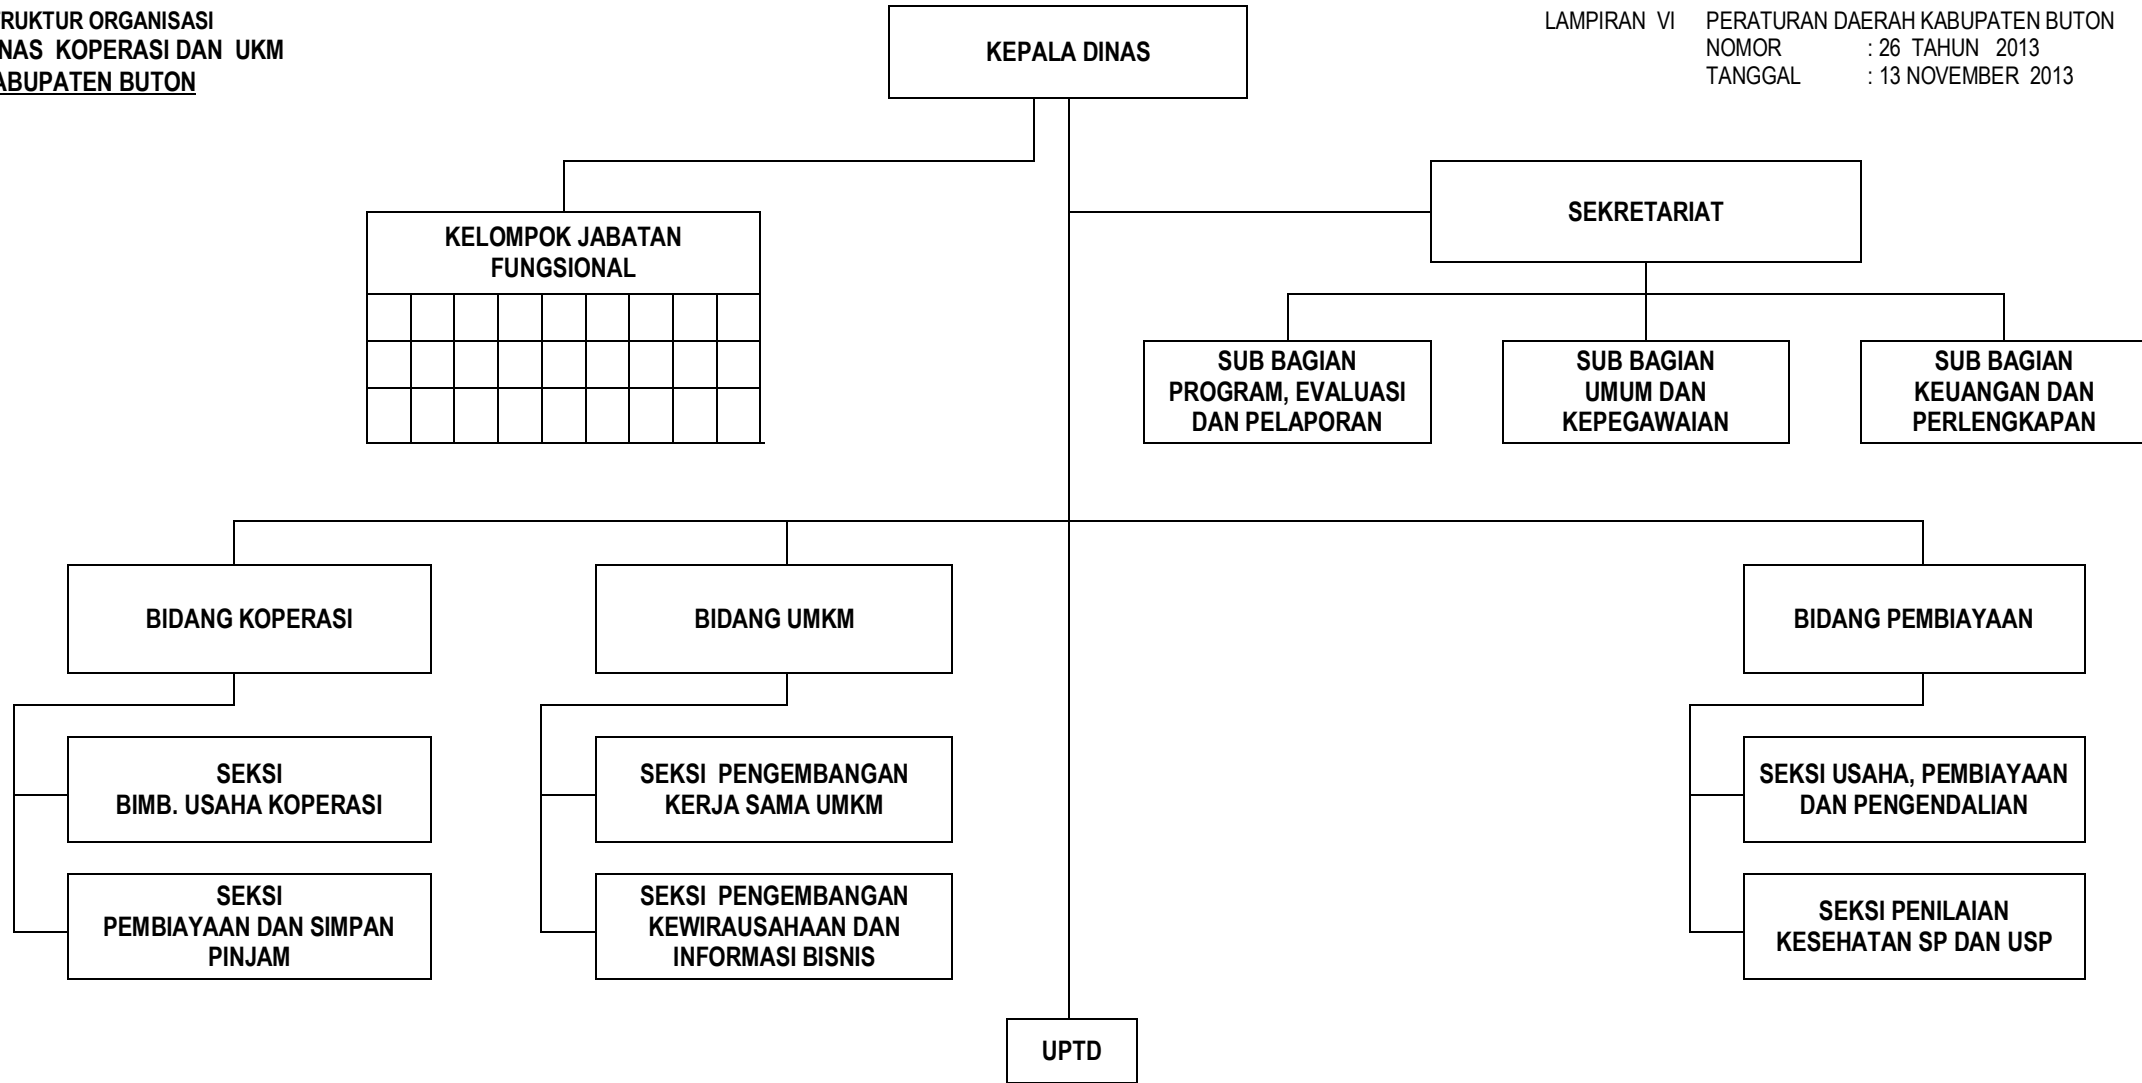

LAMPIRAN V PERATURAN DAERAH KABUPATEN BUTON  
NOMOR : 26 TAHUN 2013  
TANGGAL : 13 NOVEMBER 2013

**BUPATI BUTON,**

**CAP/TTD**

**SAMU UMAR ABDUL SAMIUN**

**STRUKTUR ORGANISASI  
DINAS KOPERASI DAN UKM  
KABUPATEN BUTON**

LAMPIRAN VI PERATURAN DAERAH KABUPATEN BUTON  
NOMOR : 26 TAHUN 2013  
TANGGAL : 13 NOVEMBER 2013

**BUPATI BUTON,**

**CAP/TTD**

**SAMU UMAR ABDUL SAMIUN**

**STRUKTUR ORGANISASI  
DINAS SOSIAL, TENAGA KERJA DAN TRASMIGRASI  
KABUPATEN BUTON**