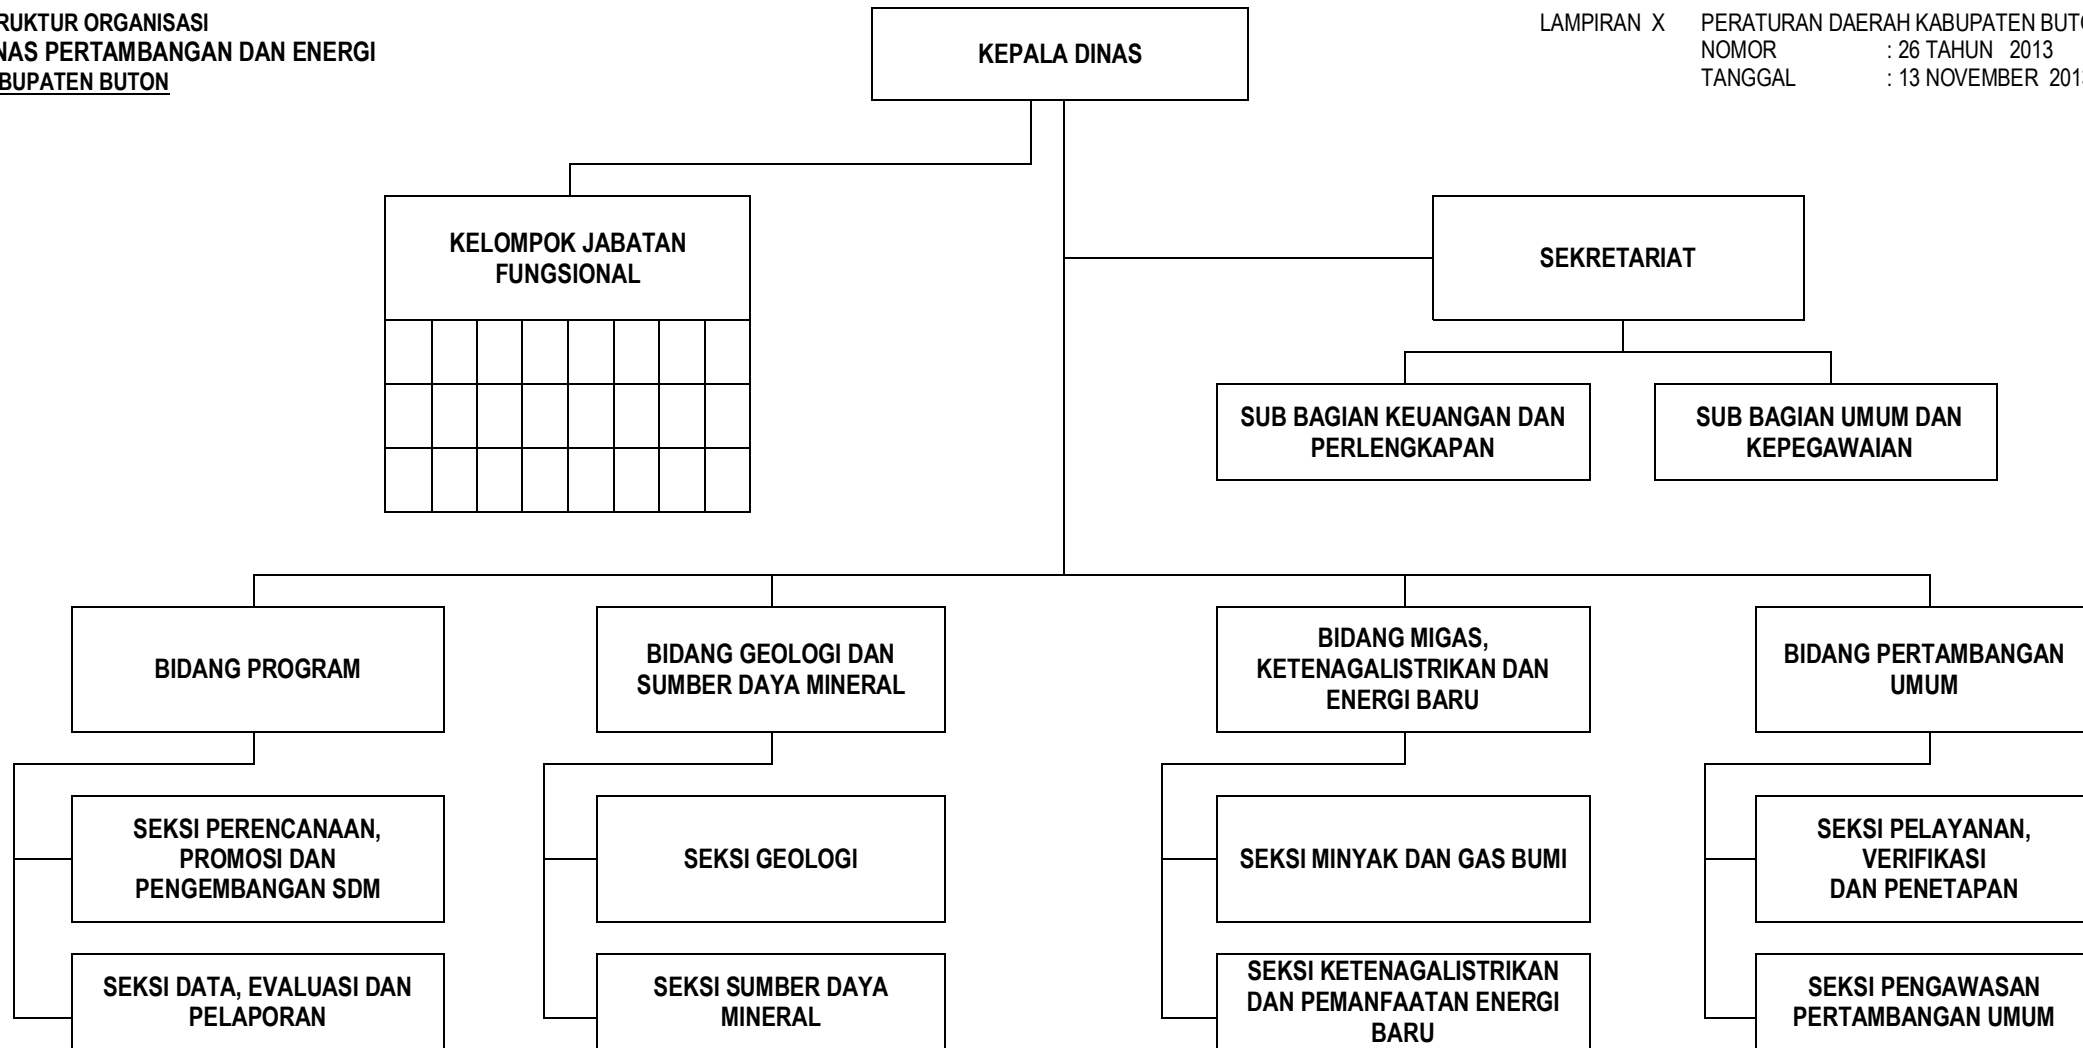

**STRUKTUR ORGANISASI
DINAS PERTAMBANGAN DAN ENERGI
KABUPATEN BUTON**

LAMPIRAN X PERATURAN DAERAH KABUPATEN BUTON
NOMOR : 26 TAHUN 2013
TANGGAL : 13 NOVEMBER 2013

BUPATI BUTON,

CAP/TTD

SAMSU UMAR ABDUL SAMIUN