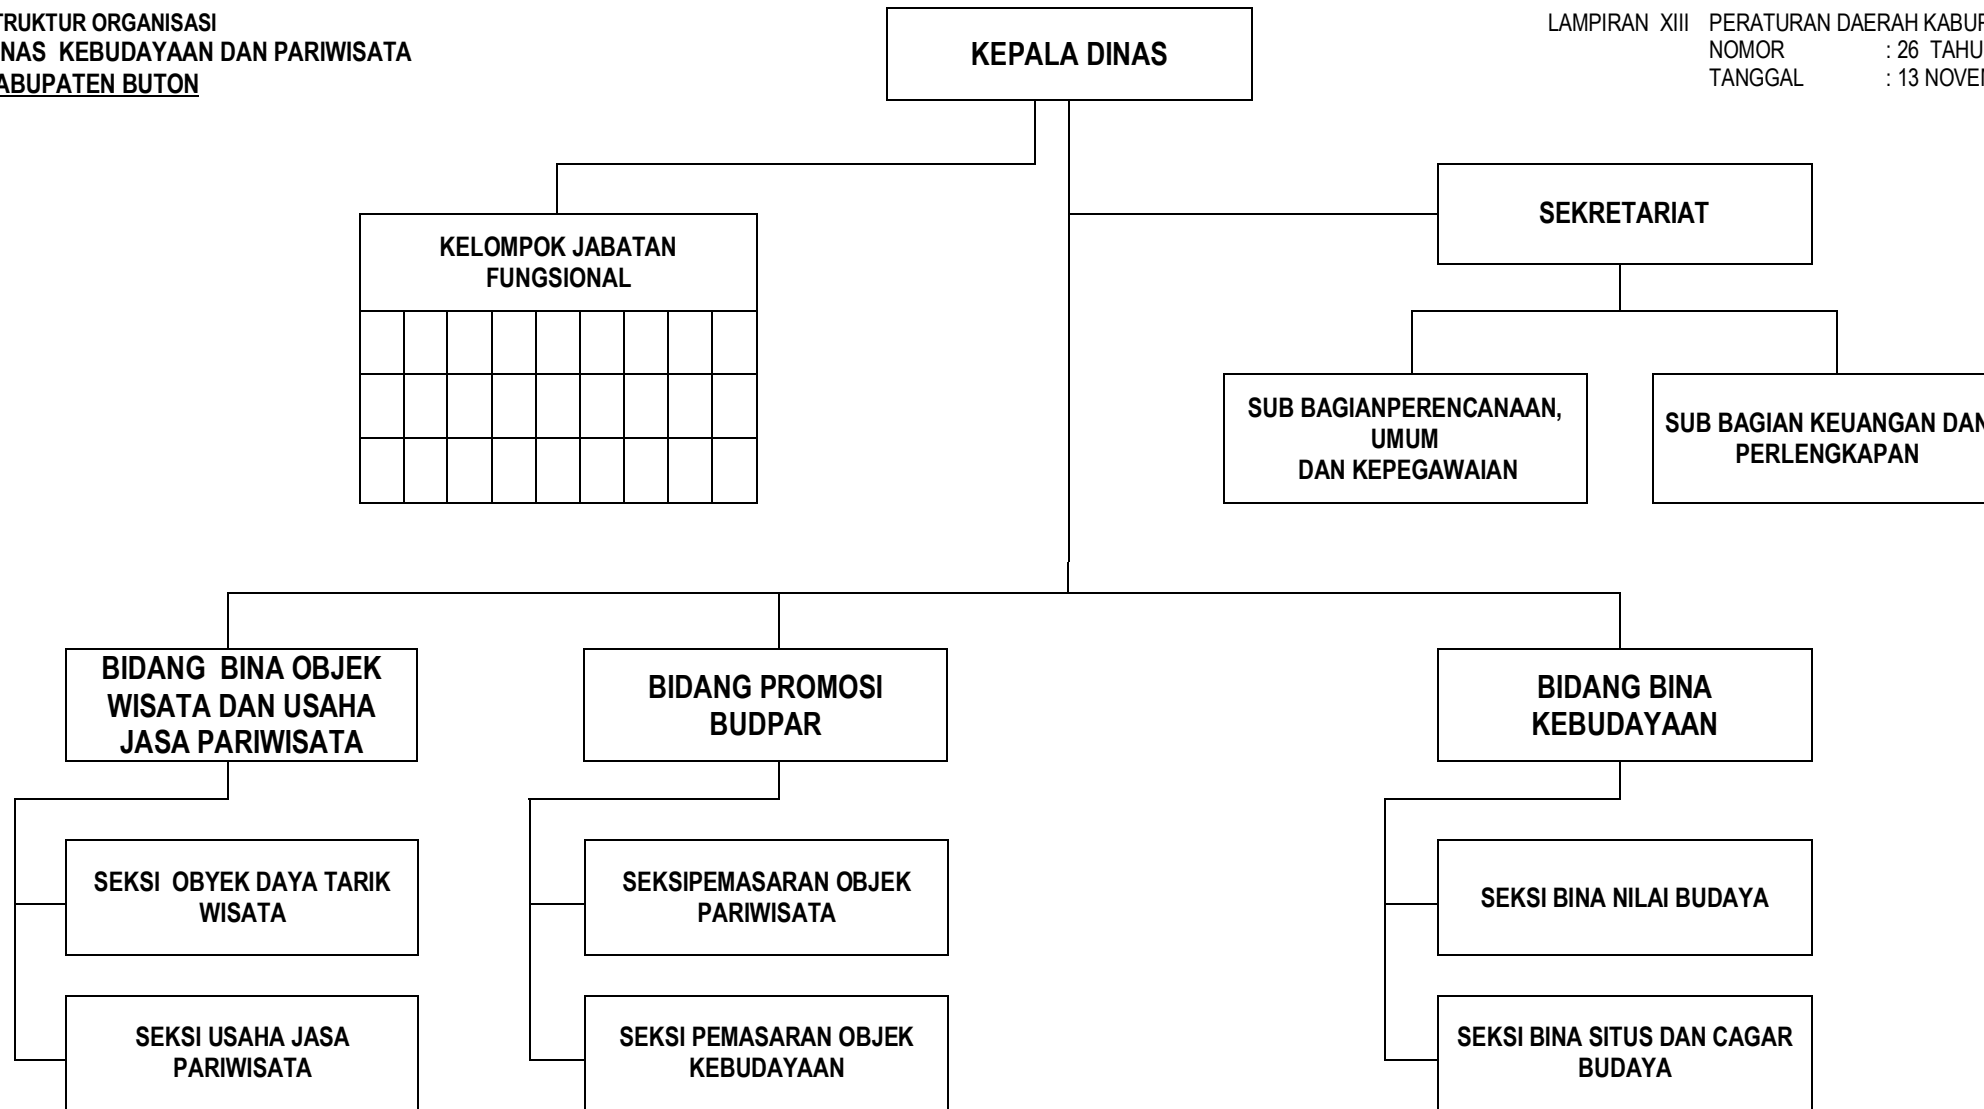

**STRUKTUR ORGANISASI
DINAS KEBUDAYAAN DAN PARIWISATA
KABUPATEN BUTON**

LAMPIRAN XIII PERATURAN DAERAH KABUPATEN BUTON
NOMOR : 26 TAHUN 2013
TANGGAL : 13 NOVEMBER 2013

BUPATI BUTON,

CAP/TTD

SAMU UMAR ABDUL SAMIUN