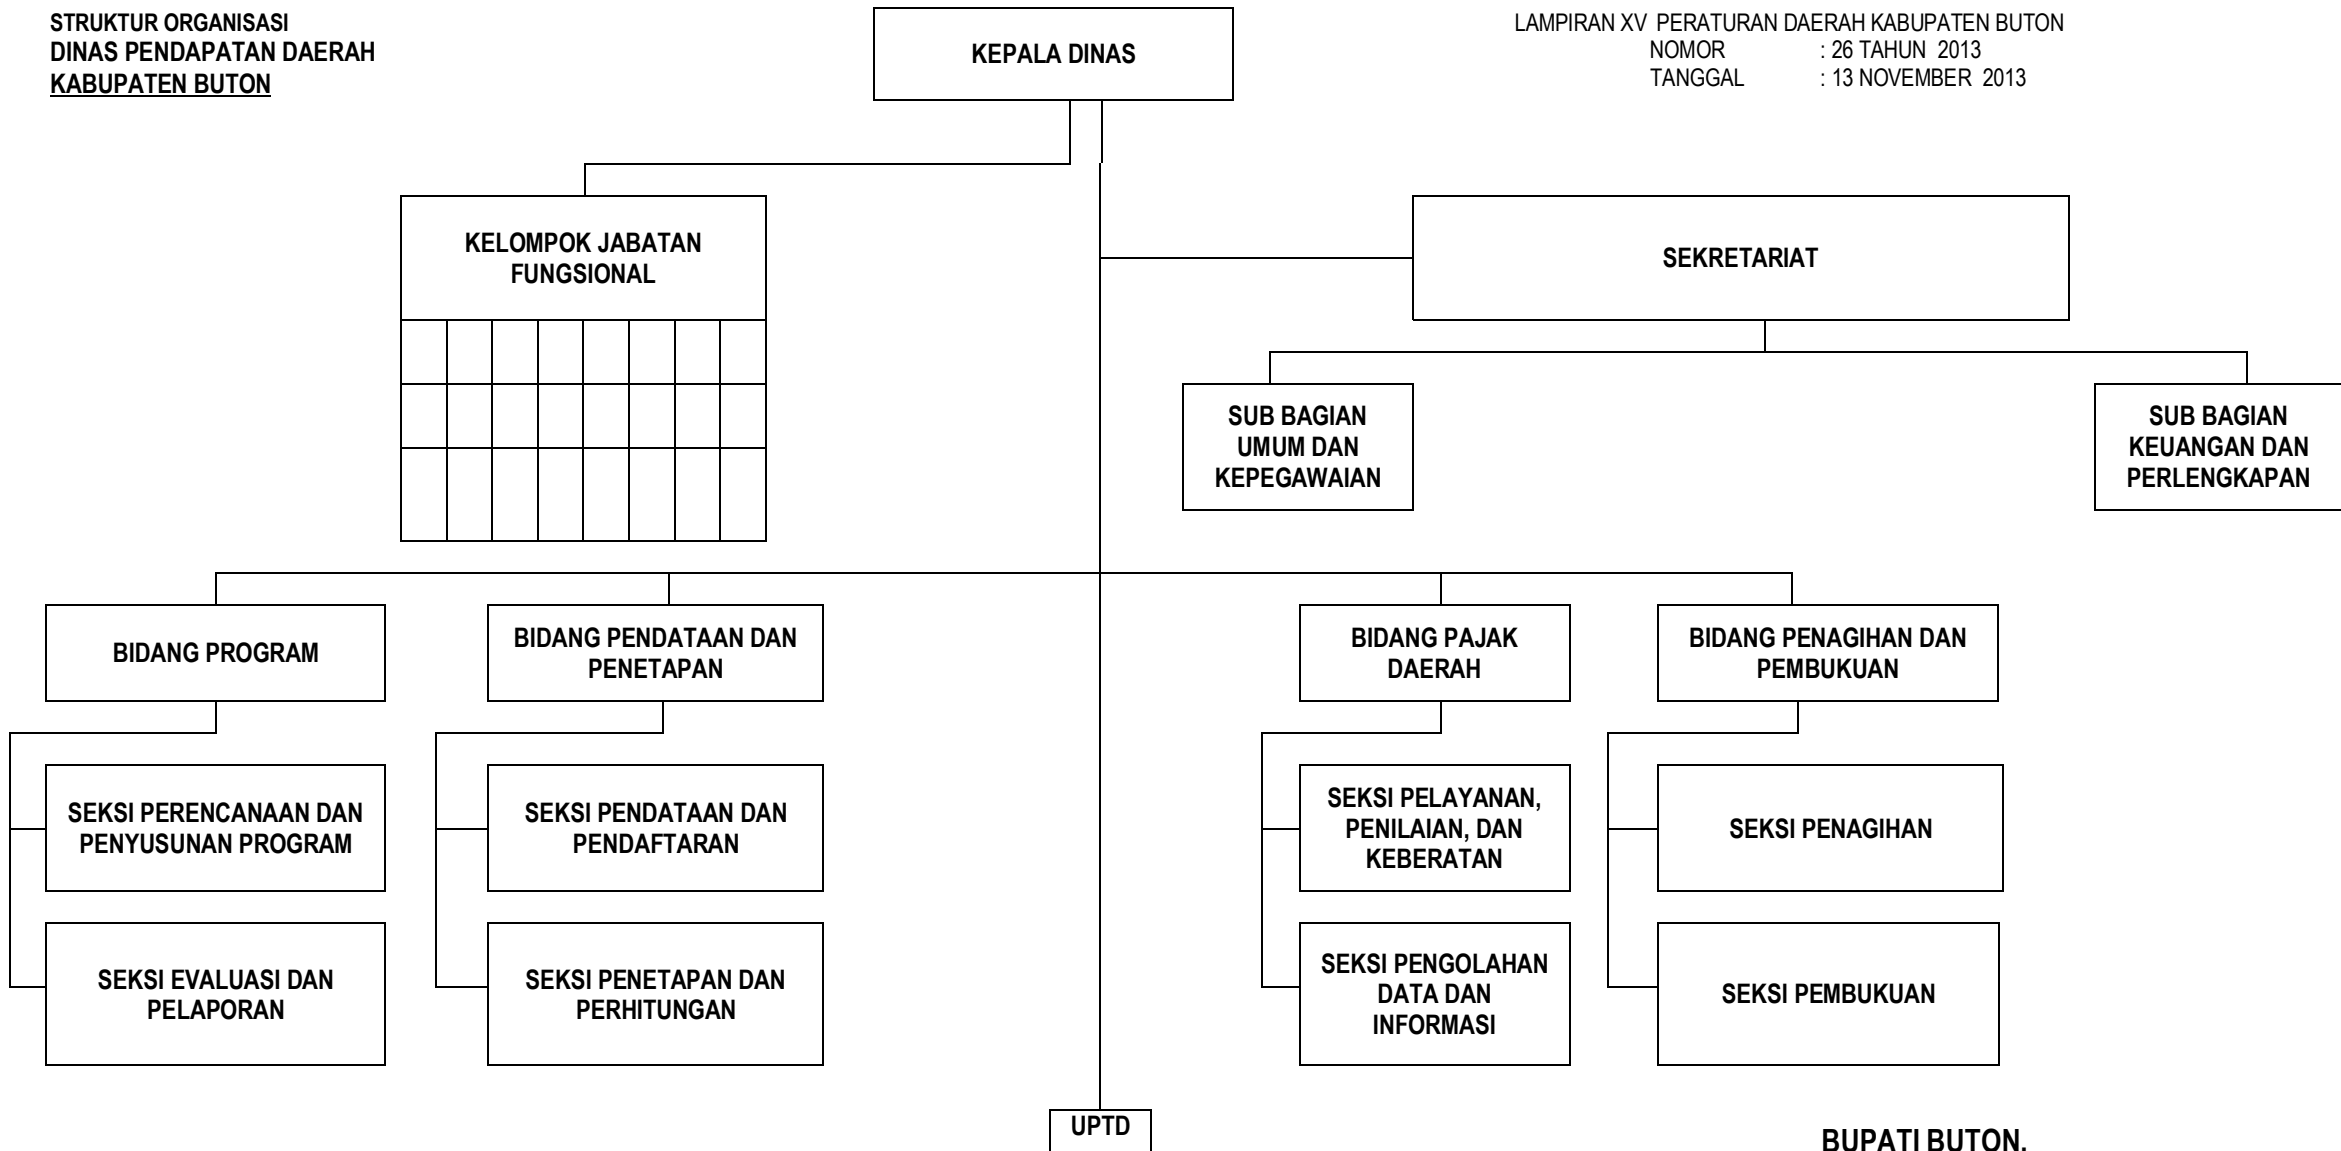

**STRUKTUR ORGANISASI
DINAS PENDAPATAN DAERAH
KABUPATEN BUTON**

LAMPIRAN XV PERATURAN DAERAH KABUPATEN BUTON
NOMOR : 26 TAHUN 2013
TANGGAL : 13 NOVEMBER 2013

BUPATI BUTON,

CAP/TTD

SAMSU UMAR ABDUL SAMIUN