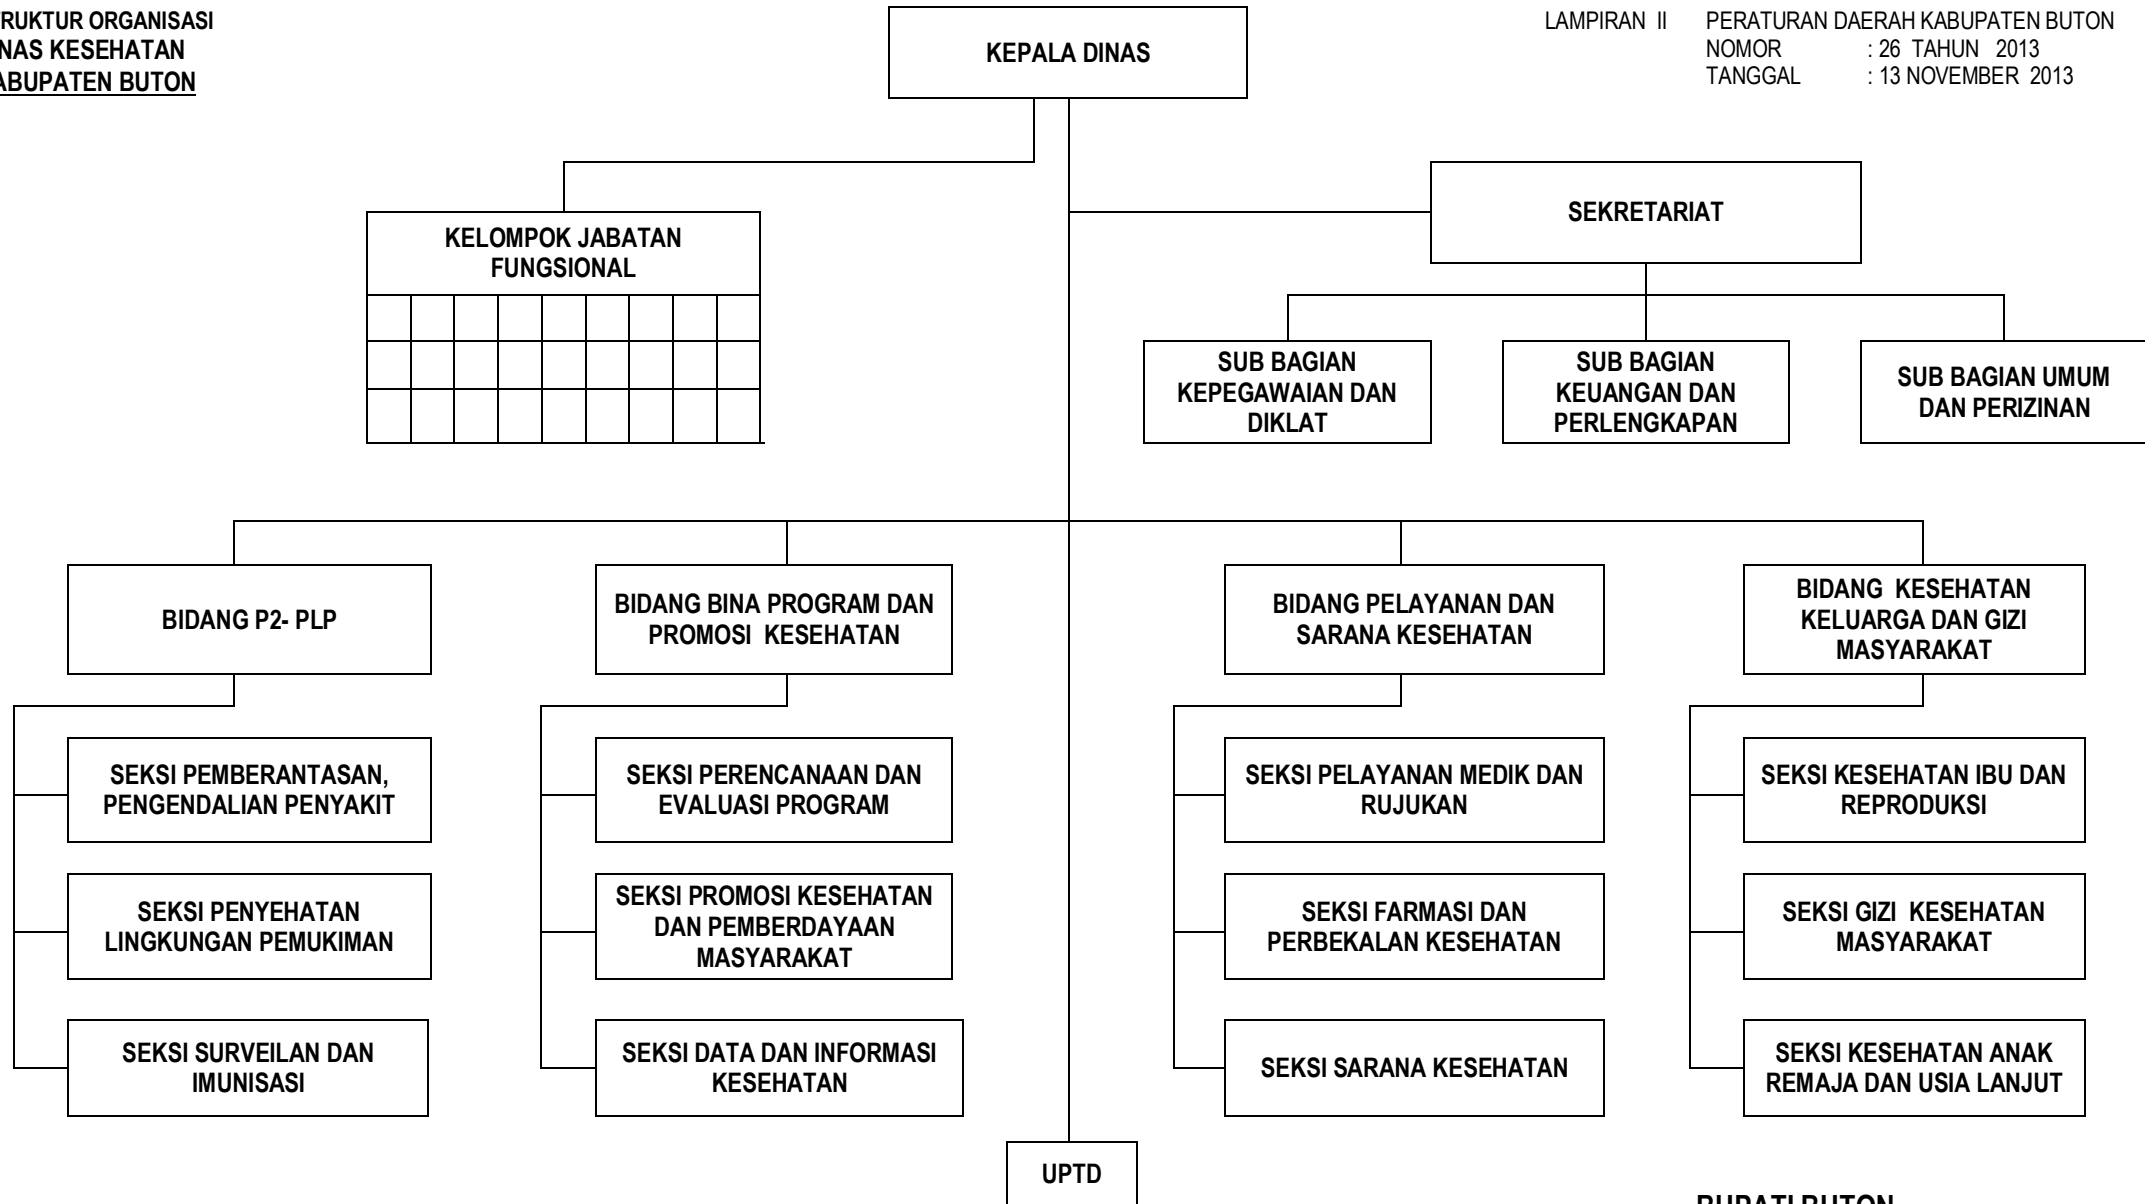

**STRUKTUR ORGANISASI  
DINAS PENDIDIKAN KABUPATEN BUTON**

LAMPIRAN I PERATURAN DAERAH KABUPATEN BUTON  
 NOMOR : 26 TAHUN 2013  
 TANGGAL : 13 NOVEMBER 2013

BUPATI BUTON,

CAP/TTD

SAMU UMAR ABDUL SAMIUN

**STRUKTUR ORGANISASI  
DINAS KESEHATAN  
KABUPATEN BUTON**

LAMPIRAN II PERATURAN DAERAH KABUPATEN BUTON  
NOMOR : 26 TAHUN 2013  
TANGGAL : 13 NOVEMBER 2013

BUPATI BUTON,

CAP/TTD

SAMU UMAR ABDUL SAMIUN

**STRUKTUR ORGANISASI  
DINAS PERHUBUNGAN  
KABUPATEN BUTON**