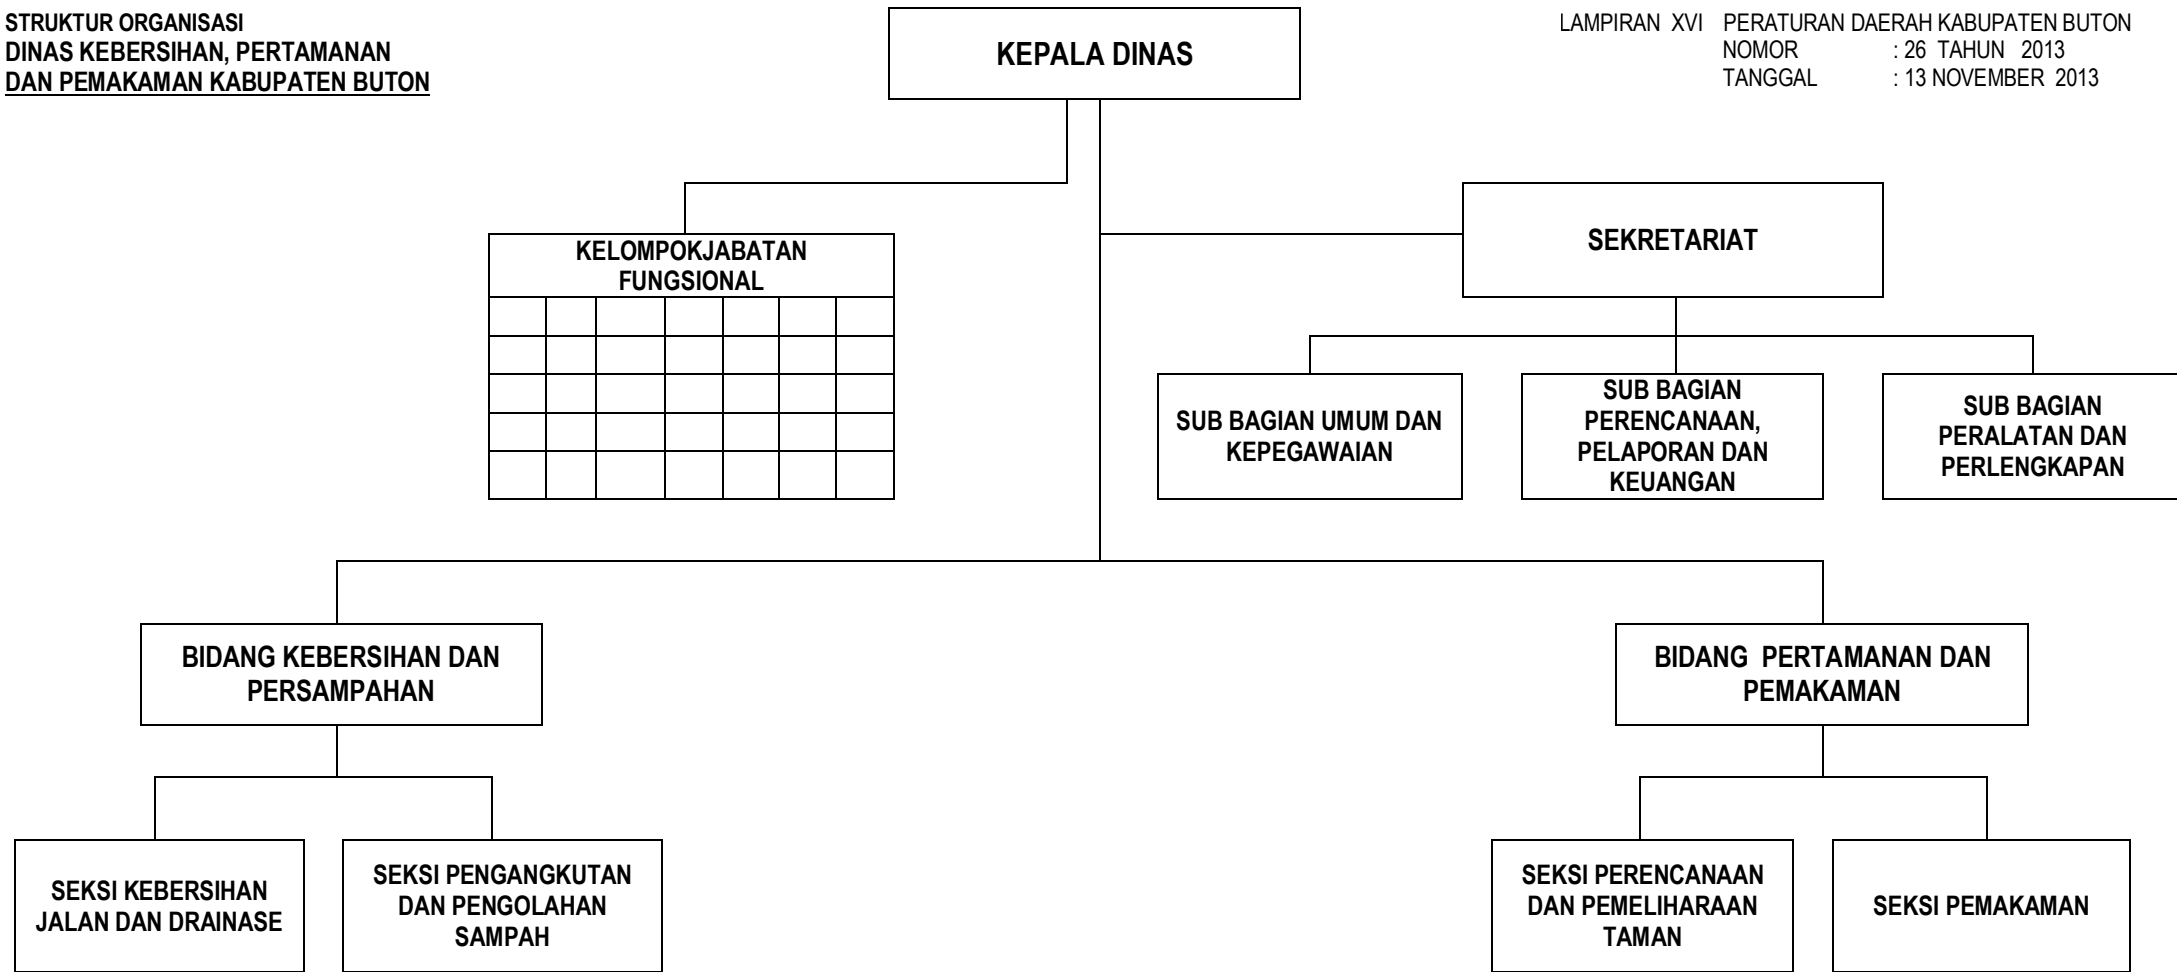

**STRUKTUR ORGANISASI
DINAS KEBERSIHAN, PERTAMANAN
DAN PEMAKAMAN KABUPATEN BUTON**

LAMPIRAN XVI PERATURAN DAERAH KABUPATEN BUTON
NOMOR : 26 TAHUN 2013
TANGGAL : 13 NOVEMBER 2013

BUPATI BUTON,

CAP/TTD

SAMU UMAR ABDUL SAMIUN