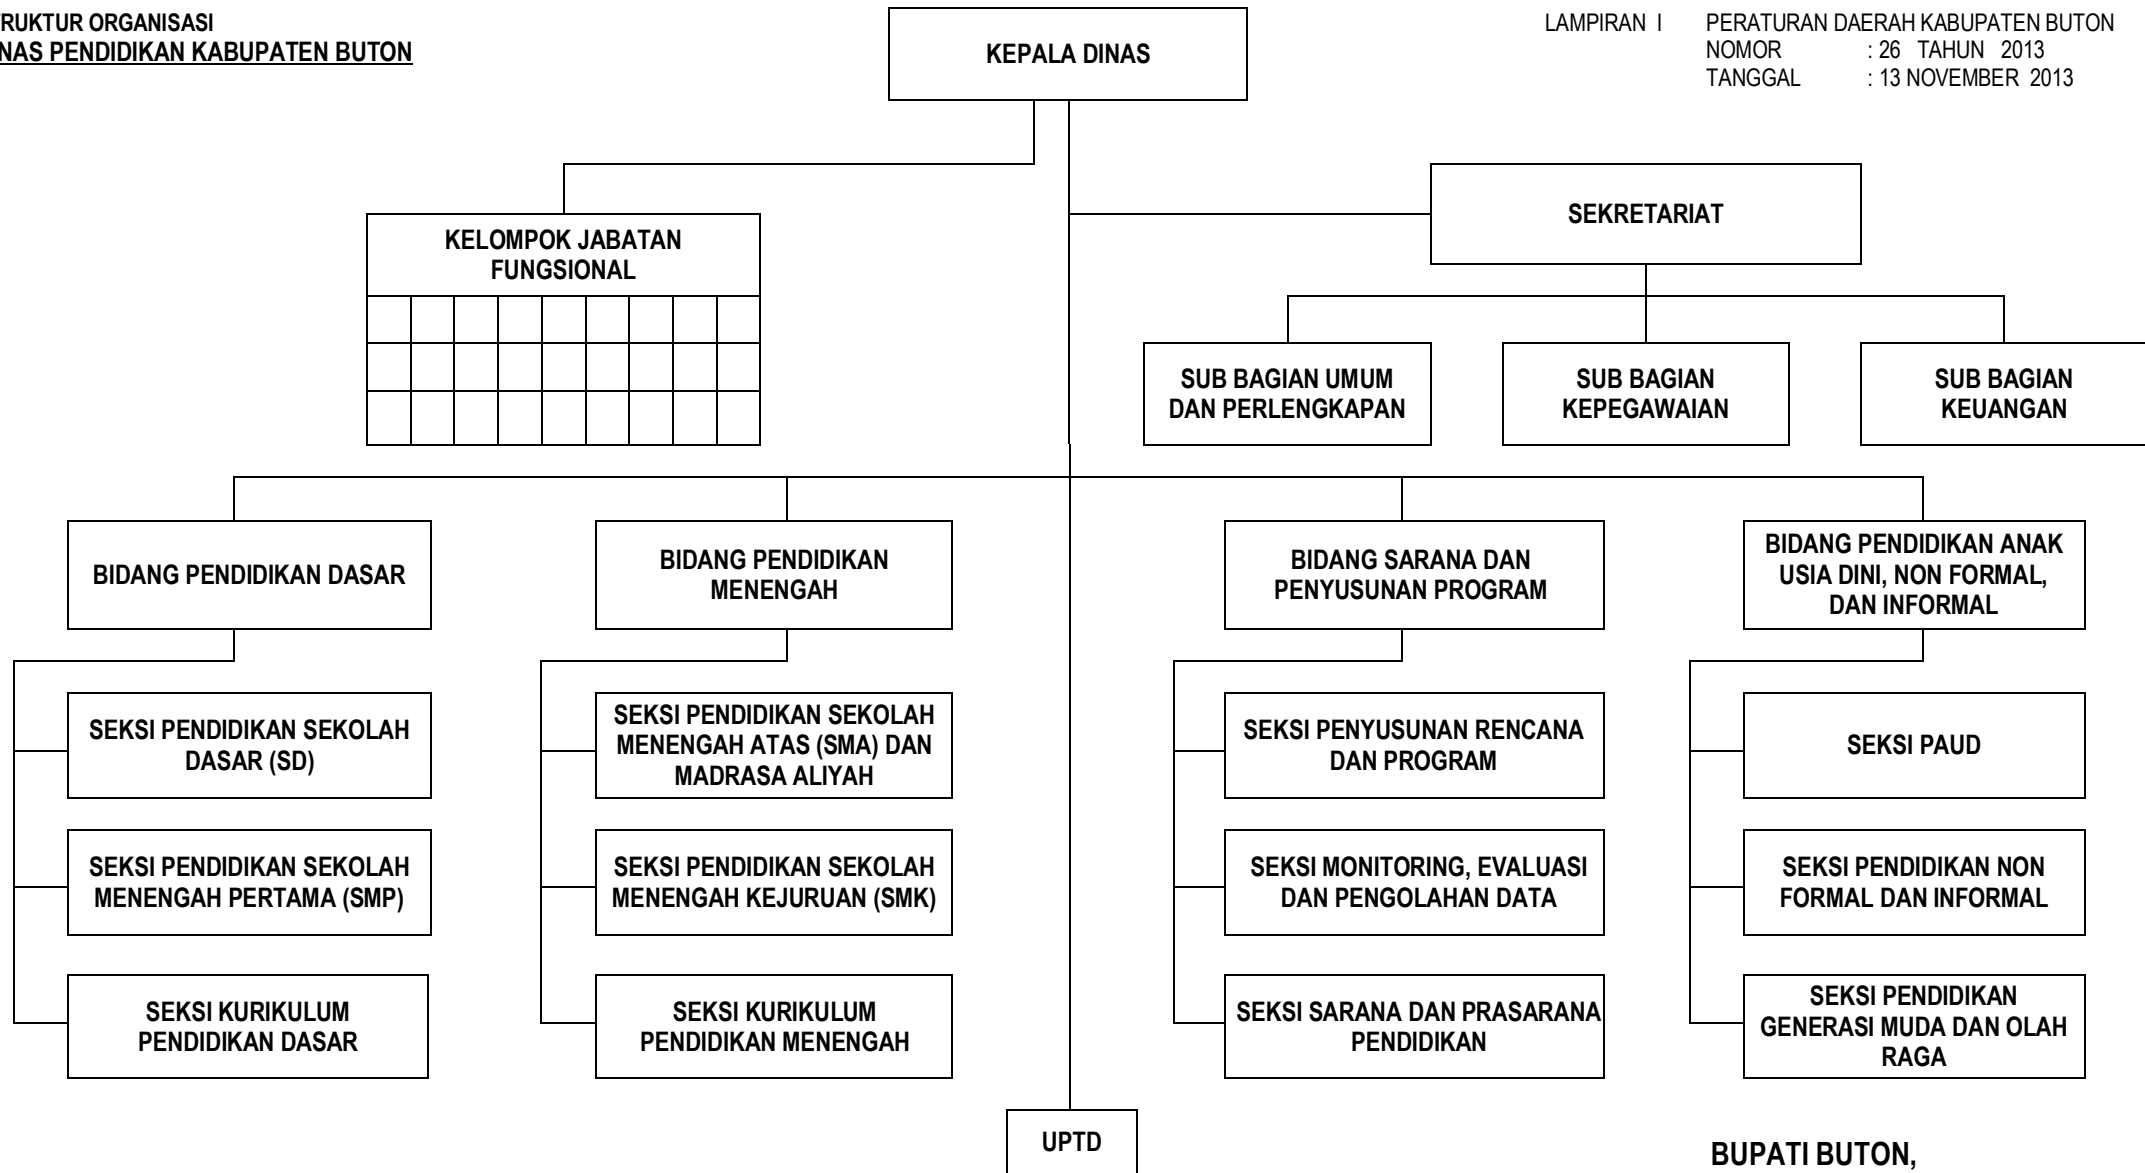

**STRUKTUR ORGANISASI  
DINAS PENDIDIKAN KABUPATEN BUTON**

LAMPIRAN I PERATURAN DAERAH KABUPATEN BUTON  
 NOMOR : 26 TAHUN 2013  
 TANGGAL : 13 NOVEMBER 2013

BUPATI BUTON,

CAP/TTD

SAMU UMAR ABDUL SAMIUN

**STRUKTUR ORGANISASI  
DINAS KESEHATAN  
KABUPATEN BUTON**

LAMPIRAN II PERATURAN DAERAH KABUPATEN BUTON  
NOMOR : 26 TAHUN 2013  
TANGGAL : 13 NOVEMBER 2013

BUPATI BUTON,

CAP/TTD

SAMU UMAR ABDUL SAMIUN

**STRUKTUR ORGANISASI  
DINAS PERHUBUNGAN  
KABUPATEN BUTON**

LAMPIRAN III PERATURAN DAERAH KABUPATEN BUTON  
NOMOR : 26 TAHUN 2013  
TANGGAL : 13 NOVEMBER 2013

**BUPATI BUTON,**

**CAP/TTD**

**SAMU UMAR ABDUL SAMIUN**

BUPATI BUTON,

CAP/TTD

SAMSU UMAR ABDUL SAMIUN

**STRUKTUR ORGANISASI  
DINAS TATA RUANG DAN PERUMAHAN RAKYAT  
KABUPATEN BUTON**

BUPATI BUTON,

CAP/TTD

SAMSU UMAR ABDUL SAMIUN

**STRUKTUR ORGANISASI  
DINAS KEBERSIHAN, PERTAMANAN  
DAN PEMAKAMAN KABUPATEN BUTON**

LAMPIRAN XVI PERATURAN DAERAH KABUPATEN BUTON  
NOMOR : 26 TAHUN 2013  
TANGGAL : 13 NOVEMBER 2013