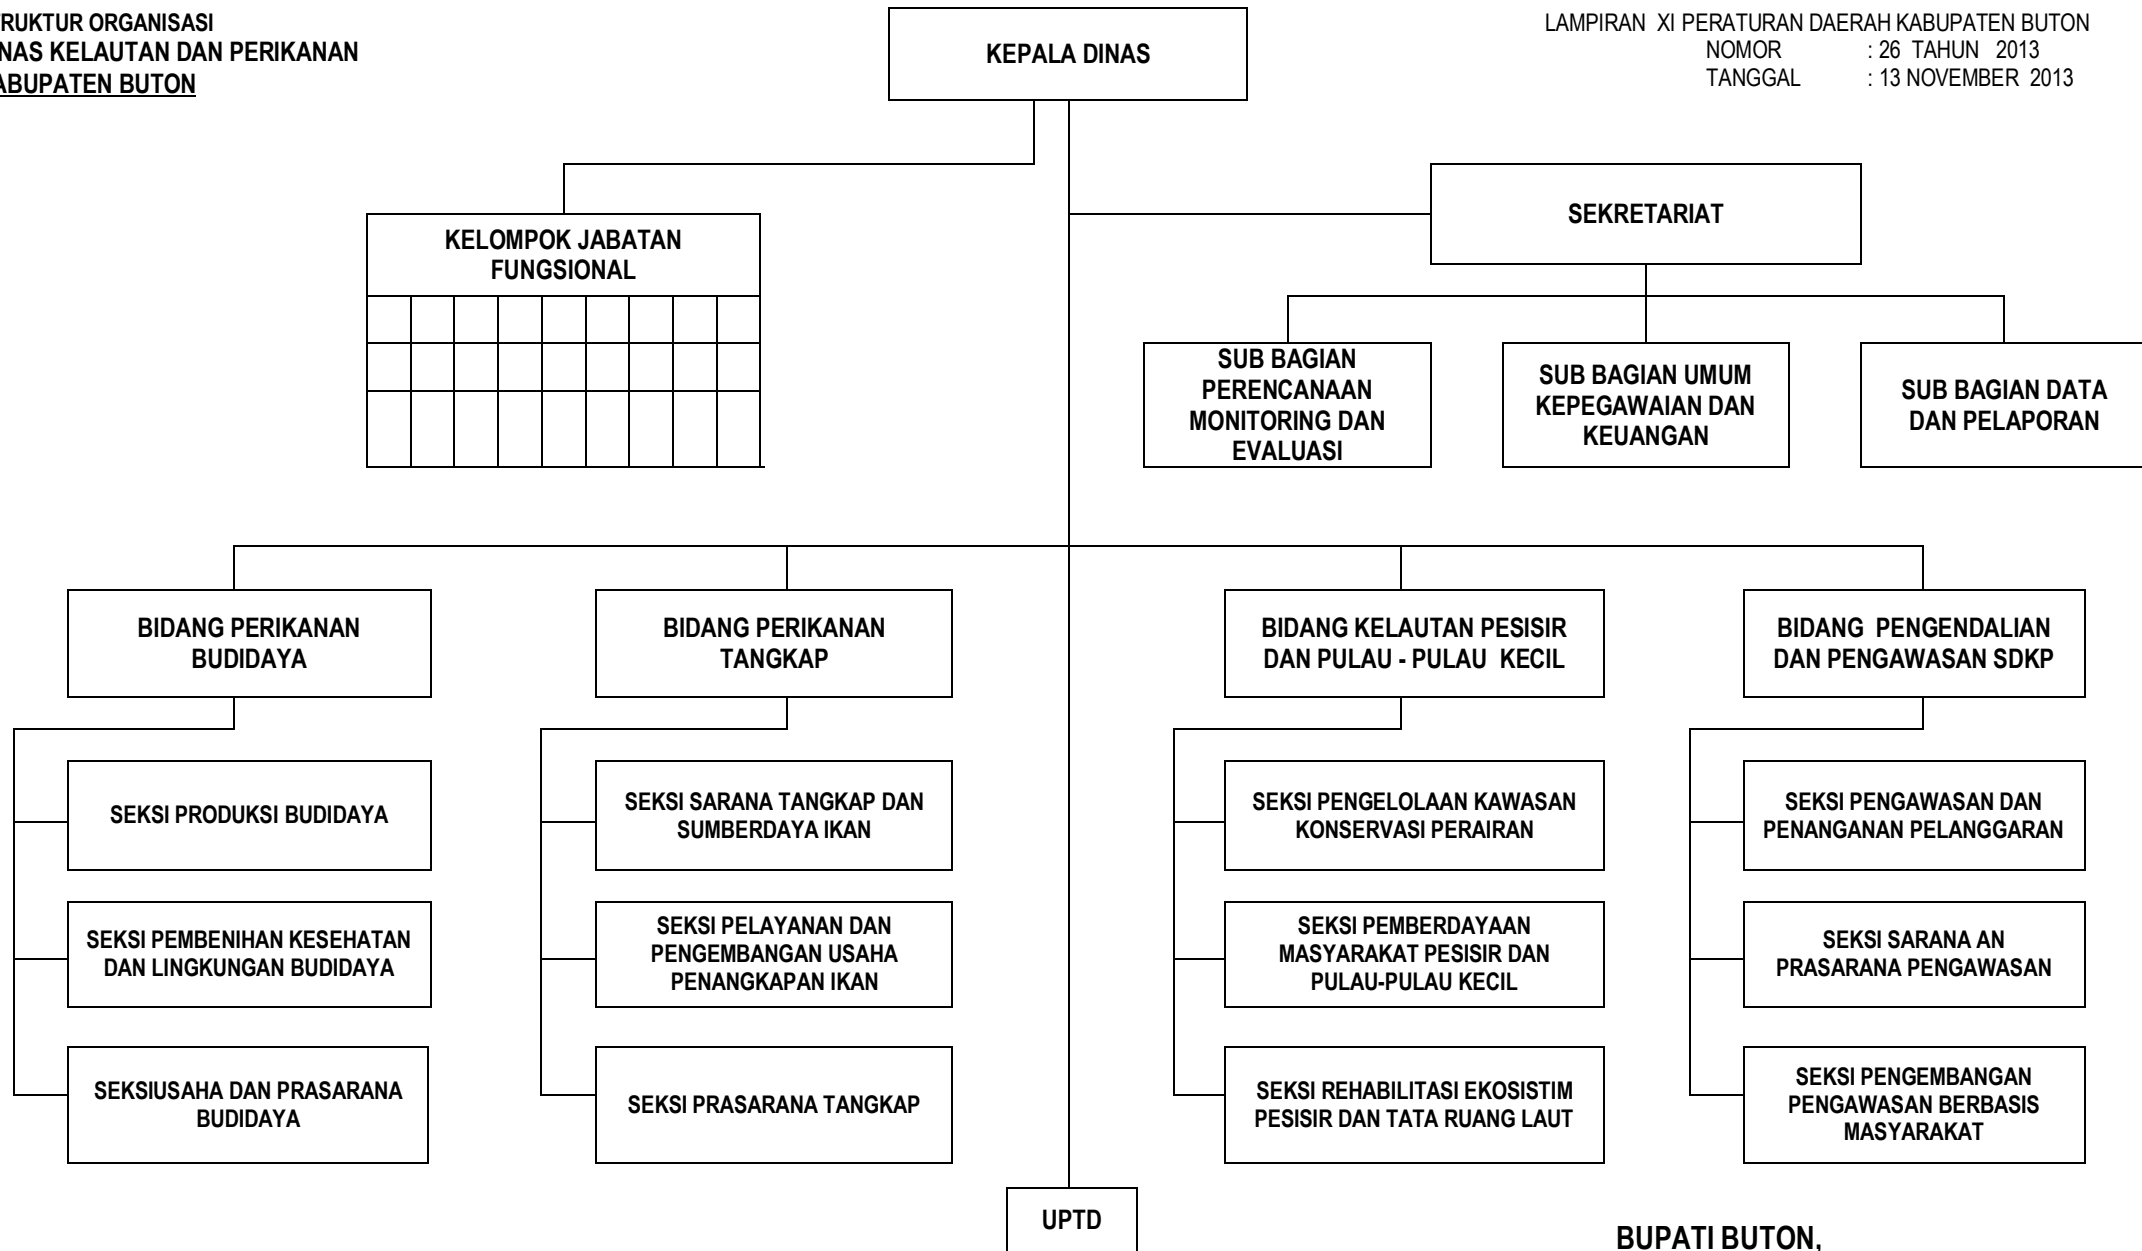

BUPATI BUTON,

CAP/TTD

SAMU UMAR ABDUL SAMIUN

**STRUKTUR ORGANISASI  
DINAS PERTAMBANGAN DAN ENERGI  
KABUPATEN BUTON**

LAMPIRAN X PERATURAN DAERAH KABUPATEN BUTON  
NOMOR : 26 TAHUN 2013  
TANGGAL : 13 NOVEMBER 2013

**BUPATI BUTON,**

**CAP/TTD**

**SAMSU UMAR ABDUL SAMIUN**

**STRUKTUR ORGANISASI  
DINAS KELAUTAN DAN PERIKANAN  
KABUPATEN BUTON**

LAMPIRAN XI PERATURAN DAERAH KABUPATEN BUTON  
NOMOR : 26 TAHUN 2013  
TANGGAL : 13 NOVEMBER 2013